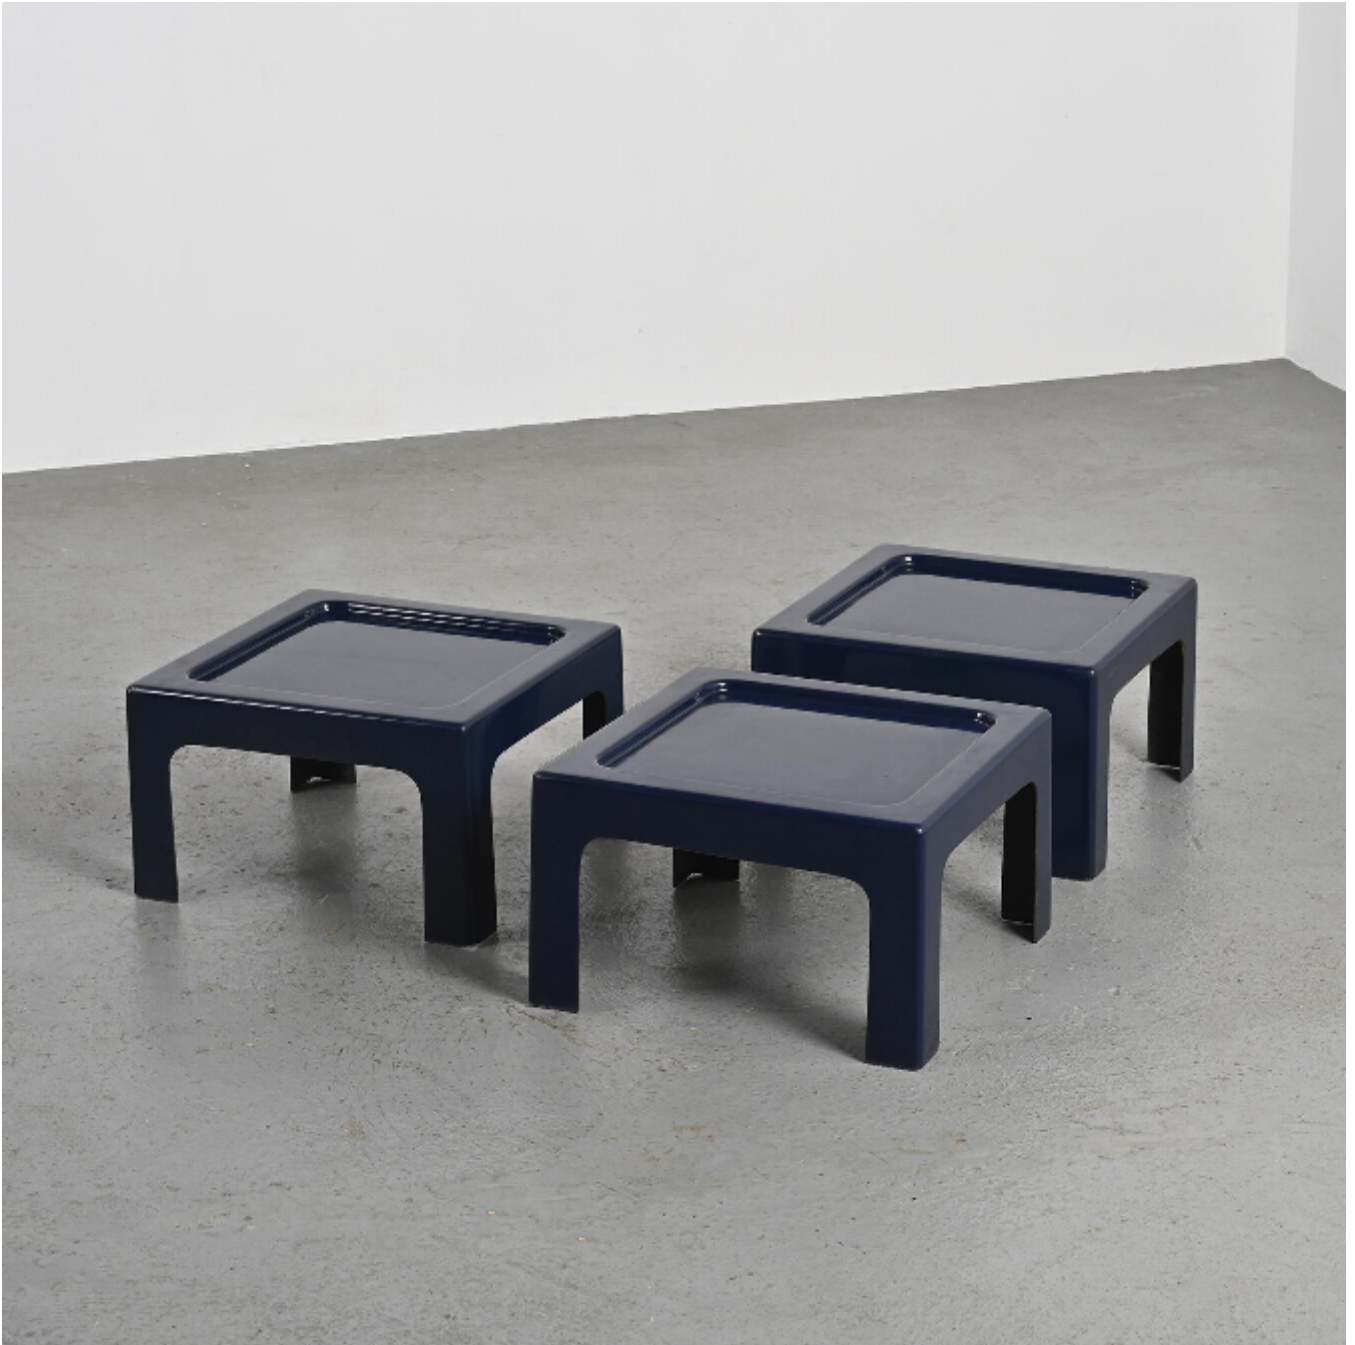

Suite de tables basses en fibre de verre, Kostka, circa 1970

450

REF : 6600

Hauteur : 27.5 cm (10.8")

Largeur : 45.5 cm (17.9")

Profondeur: 45.5 cm (17.9")

## DESCRIPTION

---

Esprit 70 pour cette suite de trois tables basses en fibre de verre laqué bleu nuit.

Édition : Kostka France, circa 1970

Un angle avec un léger manque.