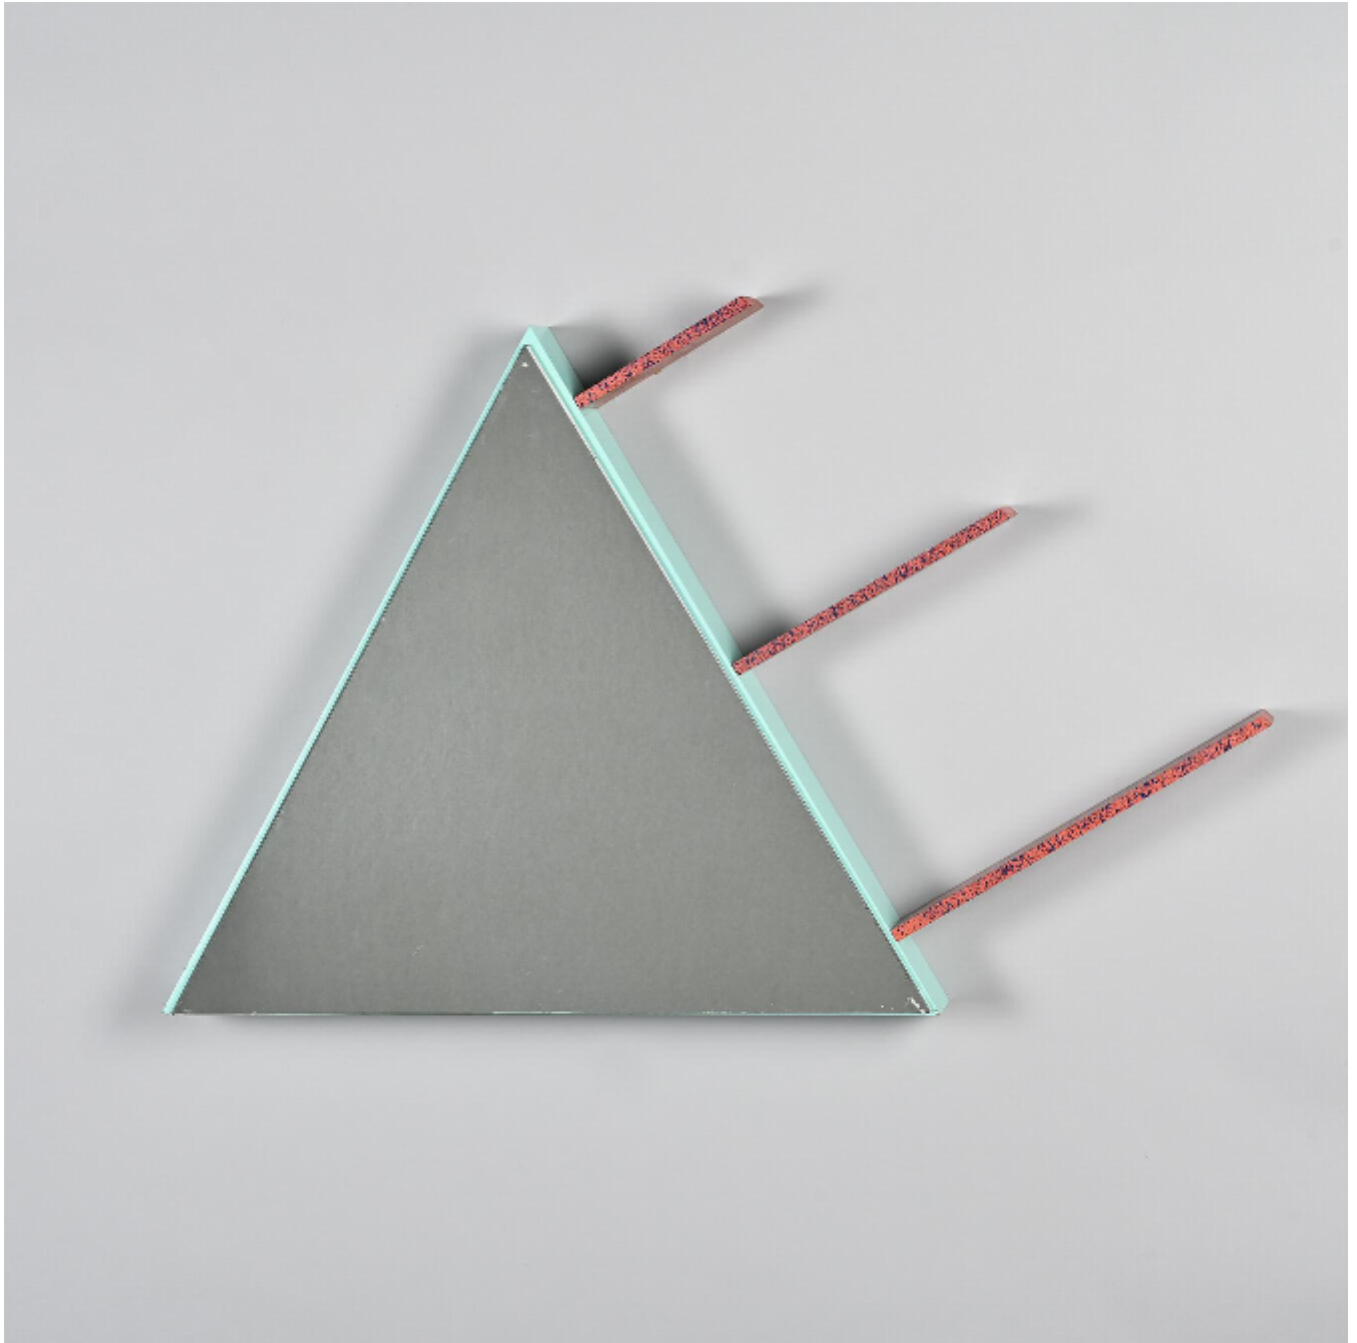

Miroir années 1980 par Mario Eichmann, Suisse

Mario Eichmann

Vendu

REF : 5595

Hauteur : 67 cm (26.4")

Largeur : 105 cm (41.3")

Proondeur: 10 cm (3.9")

DESCRIPTION

Retour dans les années 80 pour ce miroir spectaculaire par Mario Eichmann, artiste suisse.

Le miroir triangulaire est encadré de bois aggloméré laqué vert, et de trois "branche" en aggloméré stratifié rouge moucheté noir.