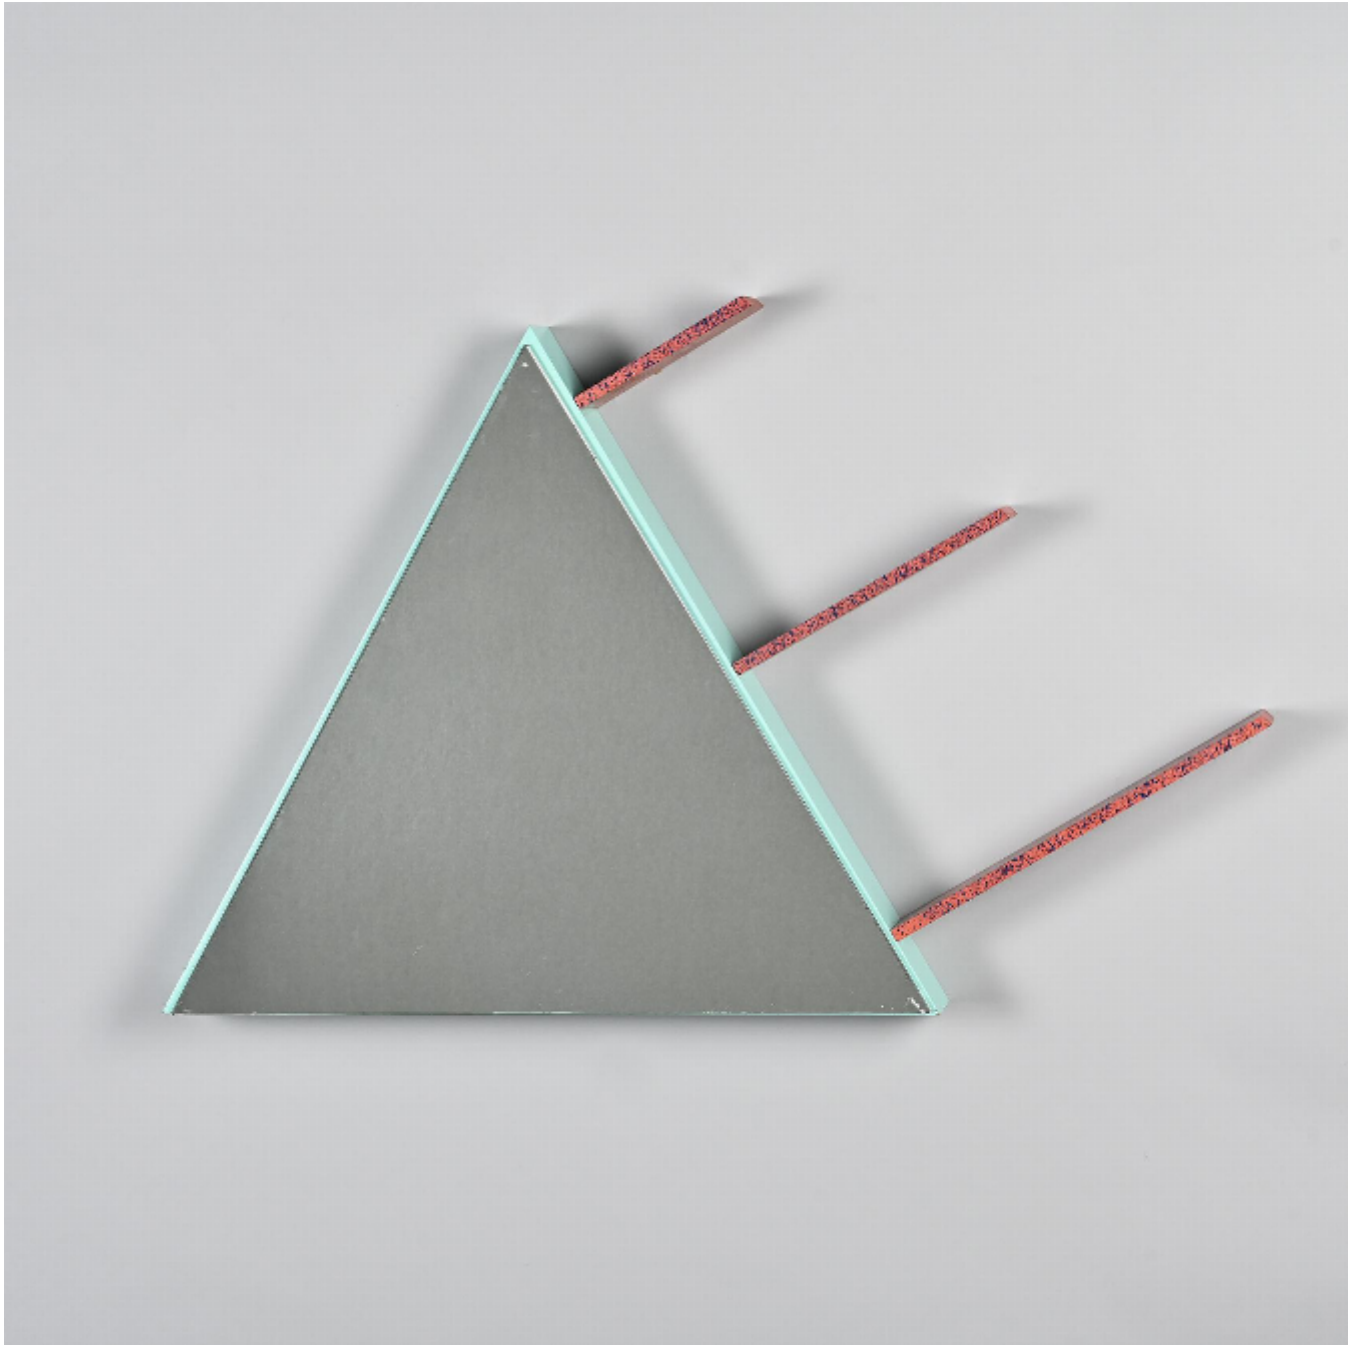

Miroir années 1980 par Mario Eichmann, Suisse

Mario Eichmann

Vendu

REF : 5595

Hauteur : 67 cm (26.4")

Largeur : 105 cm (41.3")

Proondeur: 10 cm (3.9")

## DESCRIPTION

---

Retour dans les années 80 pour ce miroir spectaculaire par Mario Eichmann, artiste suisse.

Le miroir triangulaire est encadré de bois aggloméré laqué vert, et de trois "branche" en aggloméré stratifié rouge moucheté noir.