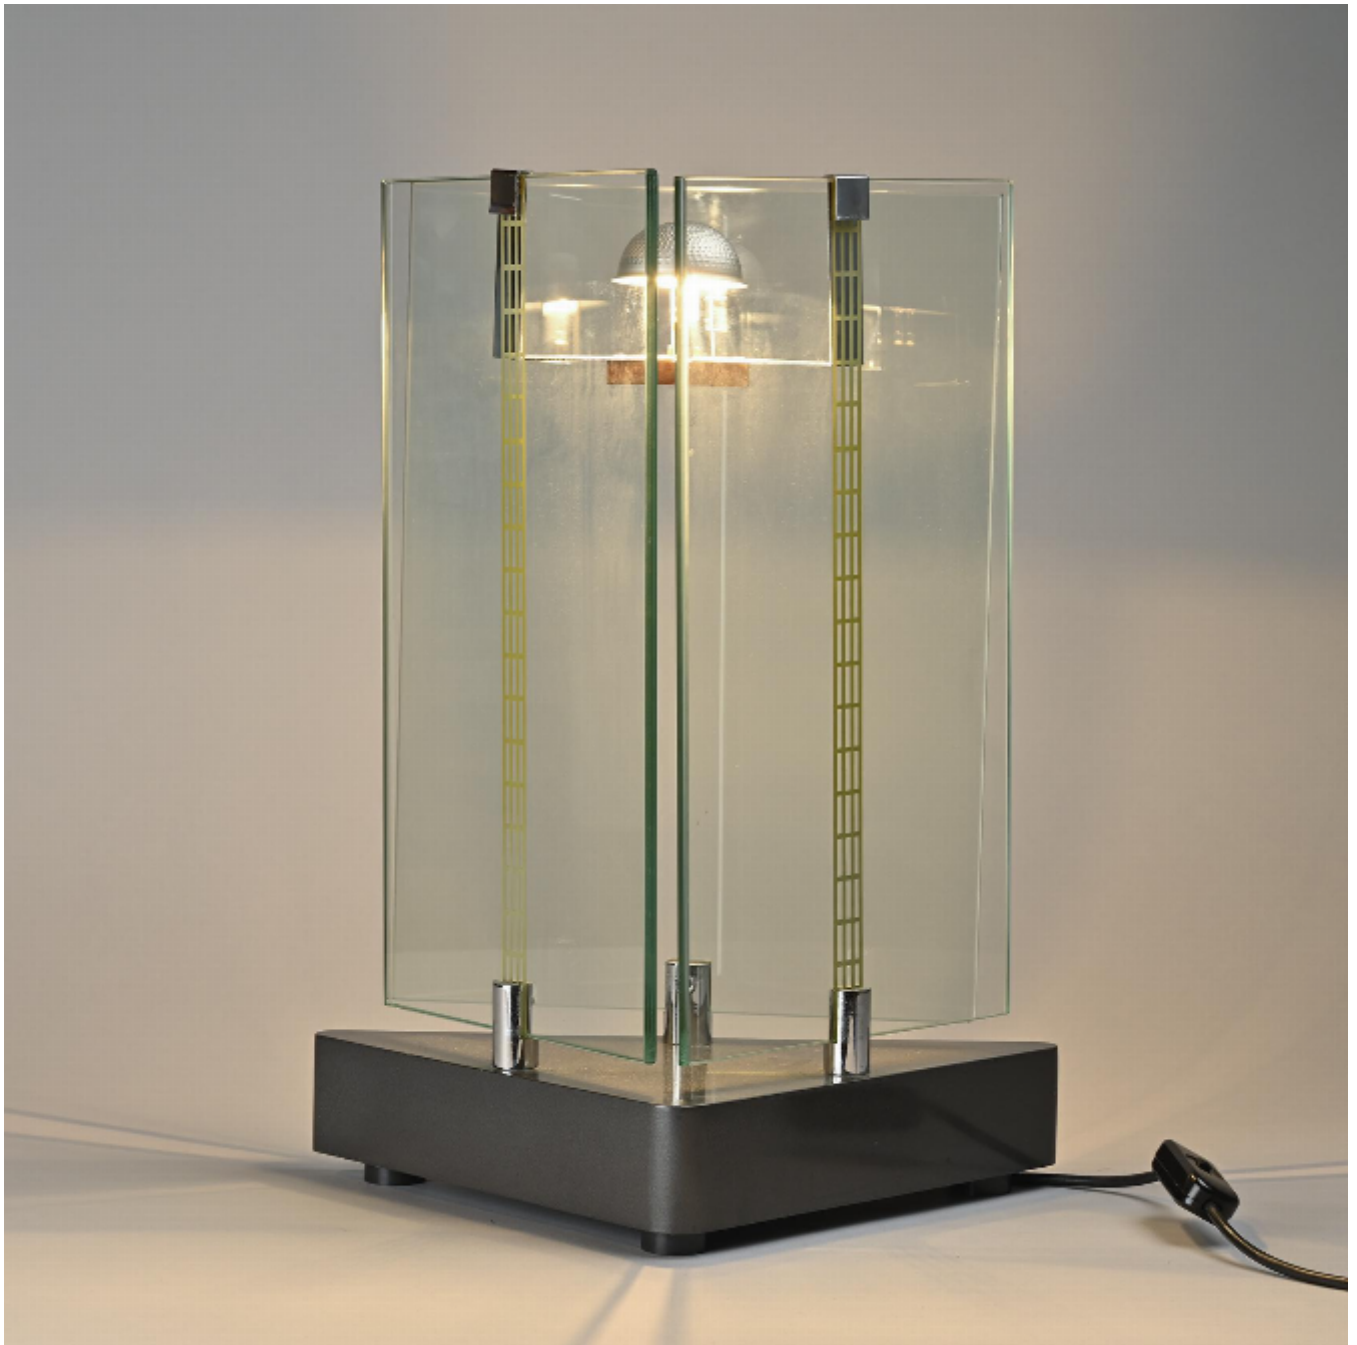

Lampe modèle Aladina par Giuseppe Raimondi, Studio Luce
Giuseppe Raimondi

1,200

REF : 6574

Hauteur : 49 cm (19.3")

Largeur : 36 cm (14.2")

Profondeur: 19 cm (7.5")

DESCRIPTION

Rare lampe de table modèle Aladino imaginée par Giuseppe Raimondi et fabriqué en très petite quantité.

La base triangulaire en métal laqué gris accueille trois panneaux en verre sont fixés dont un avec un système électrique par polarité.

Signée Giuseppe Raimondi et nommé Aladino.

Édition: Studio Luce, 1970.
Très petite édition