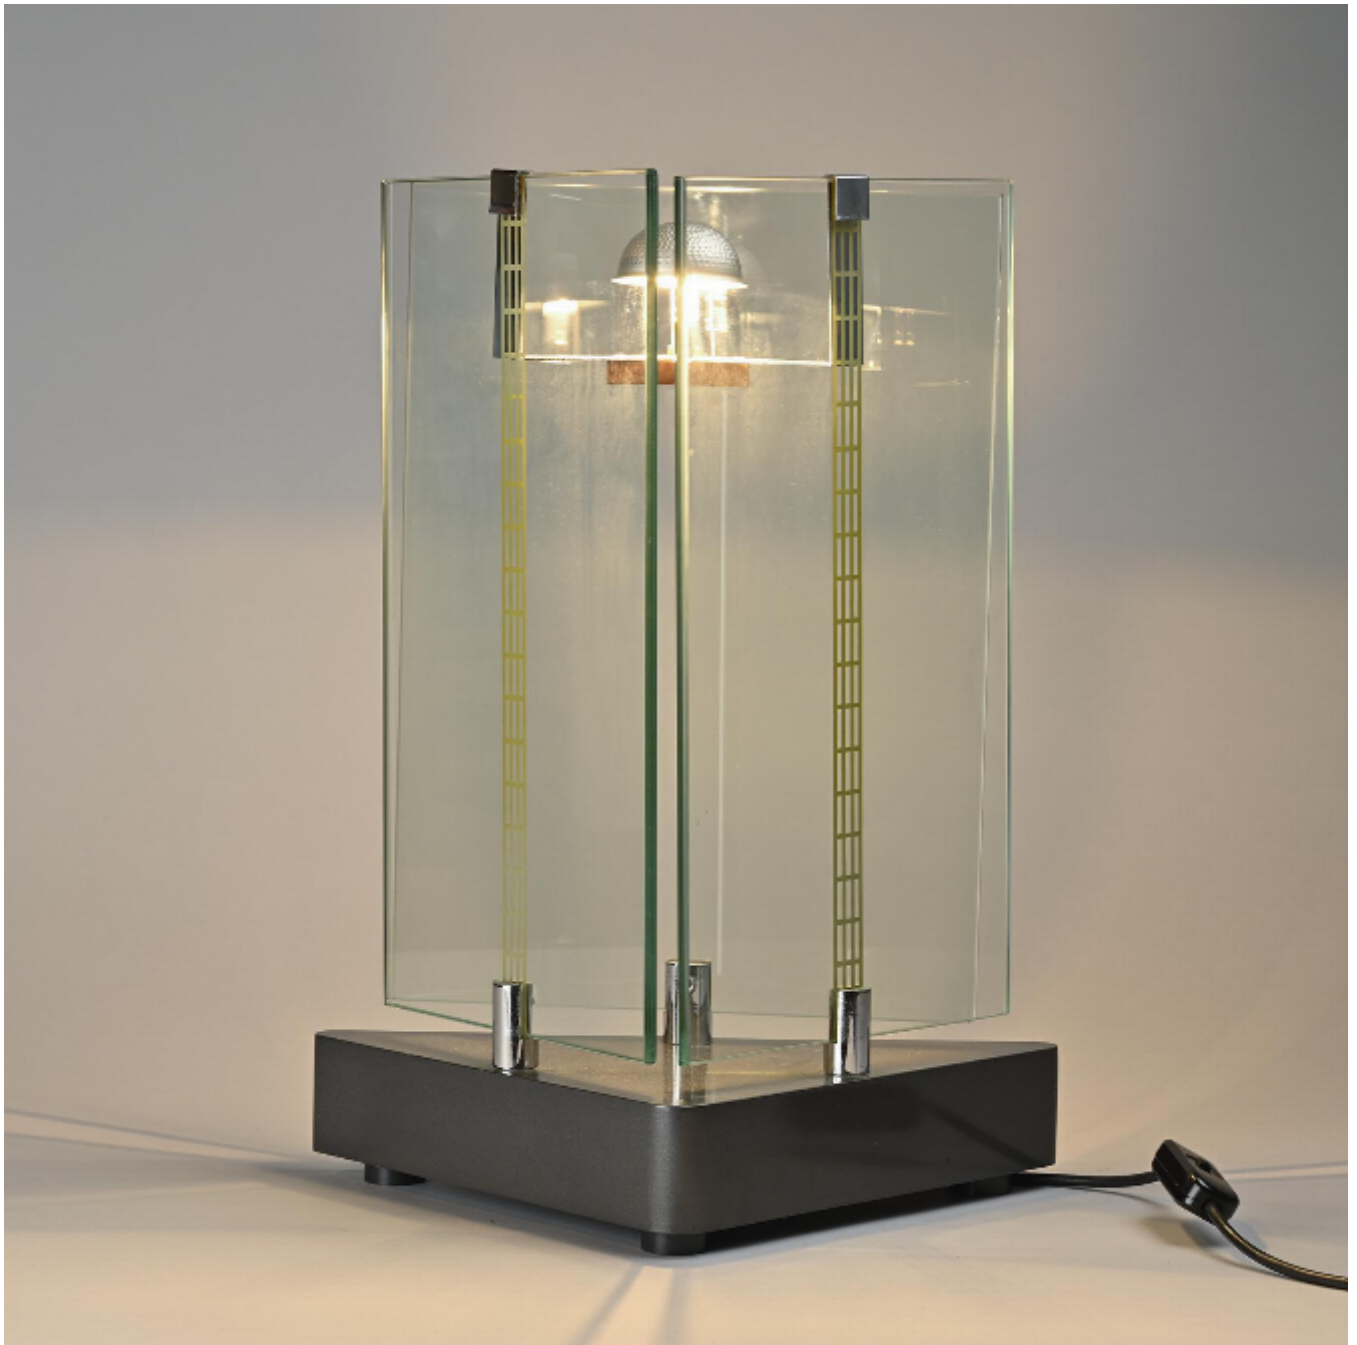

Lampe modèle Aladina par Giuseppe Raimondi, Studio Luce  
Giuseppe Raimondi

1,200

REF : 6574

Hauteur : 49 cm (19.3")

Largeur : 36 cm (14.2")

Profondeur: 19 cm (7.5")

## DESCRIPTION

---

Rare lampe de table modèle Aladino imaginée par Giuseppe Raimondi et fabriqué en très petite quantité.

La base triangulaire en métal laqué gris accueille trois panneaux en verre sont fixés dont un avec un système électrique par polarité.

Signée Giuseppe Raimondi et nommé Aladino.

Édition: Studio Luce, 1970.  
Très petite édition