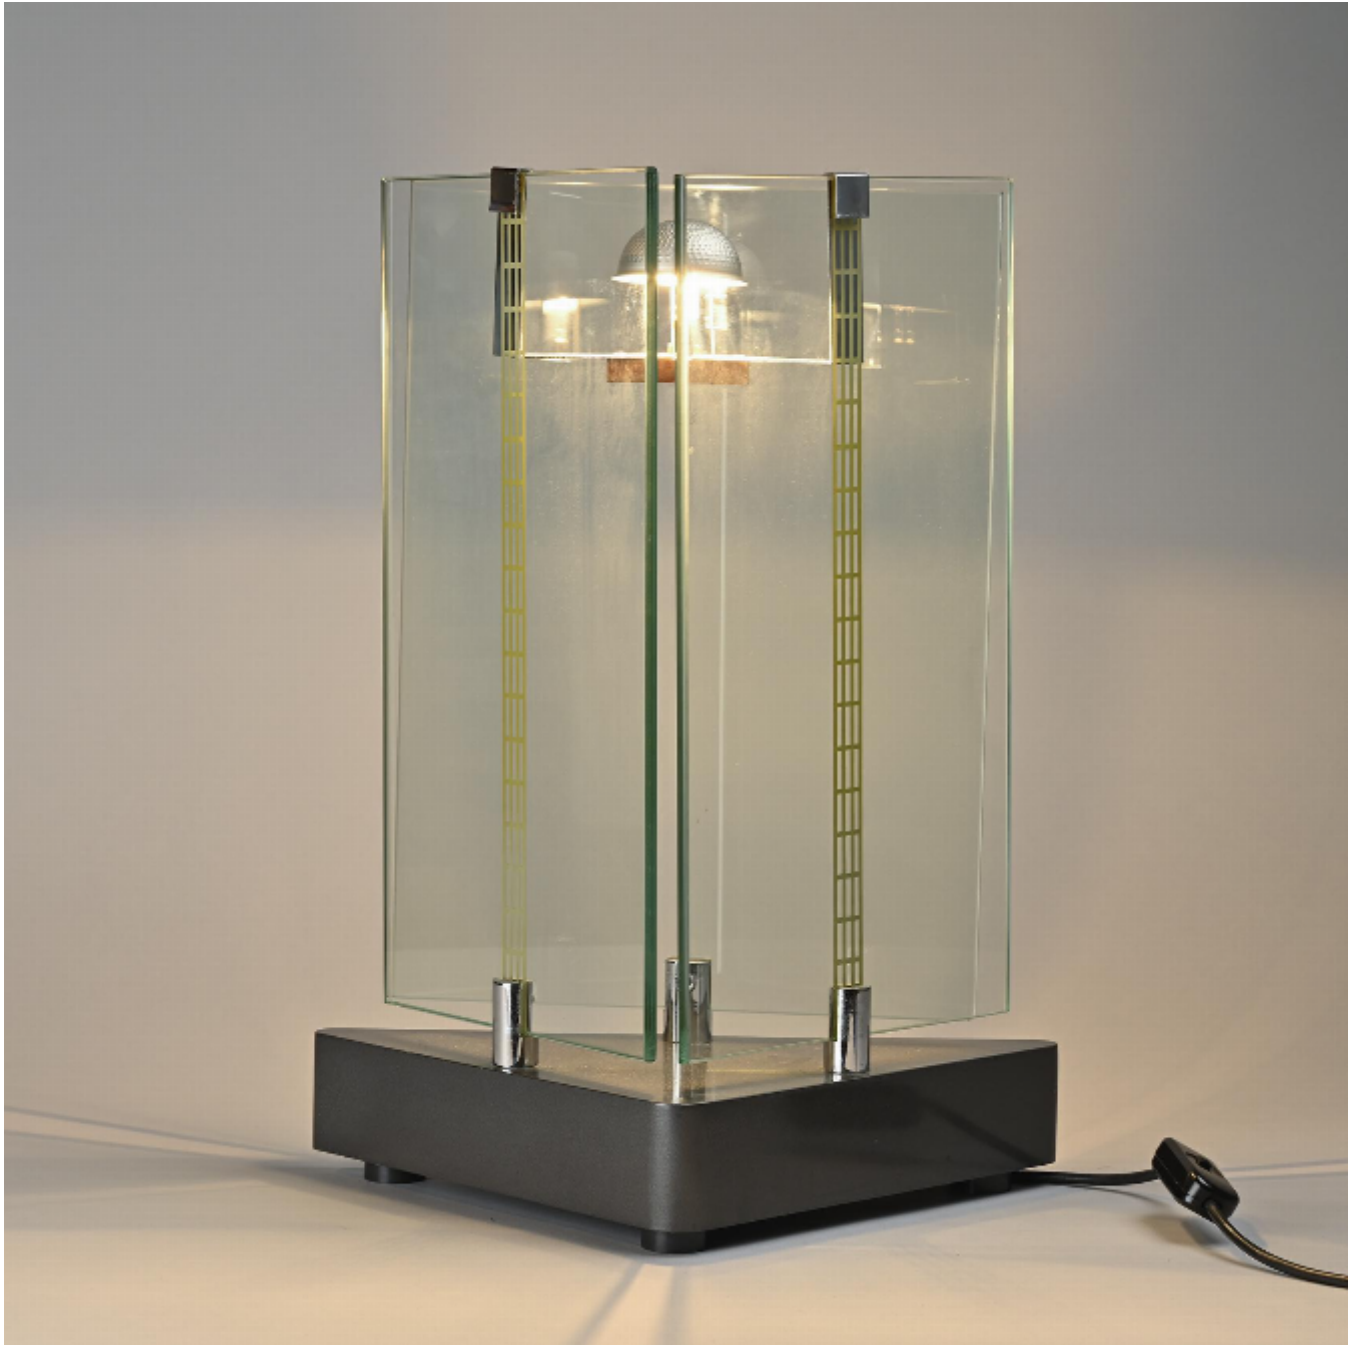

Lampe modèle Aladina par Giuseppe Raimondi, Studio Luce
Giuseppe Raimondi

1,200

REF : 6574

Hauteur : 49 cm (19.3")

Largeur : 36 cm (14.2")

Profondeur: 19 cm (7.5")

DESCRIPTION

Rare lampe de table modèle Aladino imaginée par Giuseppe Raimondi et fabriqué en très petite quantité.

La base triangulaire en métal laqué gris accueille trois panneaux en verre sont fixés dont un avec un système électrique par polarité.

Signé Giuseppe Raimondi et nommé Aladino.

Édition: Studio Luce, 1970.
Très petite édition