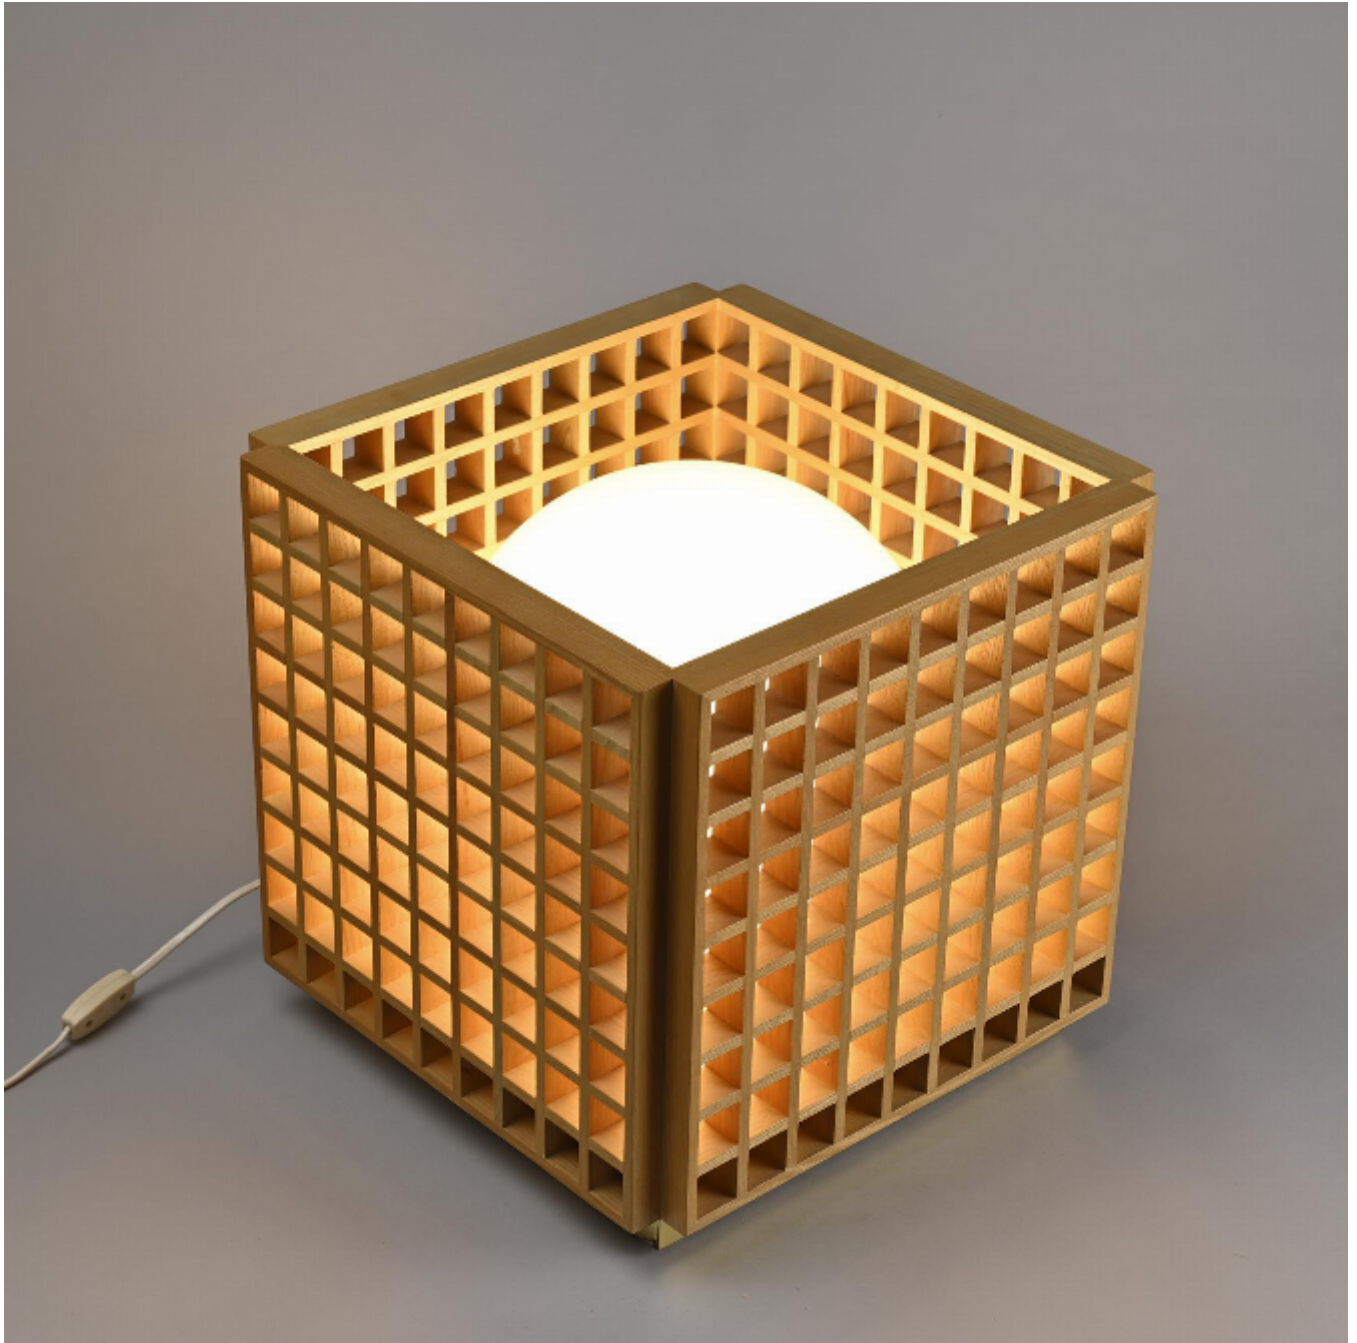

Lampe de parquet italienne, Selenova circa 1970

Selenova

1,400

REF : 6045

Hauteur : 39 cm (15.4")

Largeur : 39 cm (15.4")

Proondeur: 39 cm (15.4")

## DESCRIPTION

---

Lampe de parquet à structure en bois en forme de cube ajouré contenant un globe en verre opalin blanc. Elle repose sur un socle en laiton.

Un design simple et très graphique pour une belle diffusion de lumière !