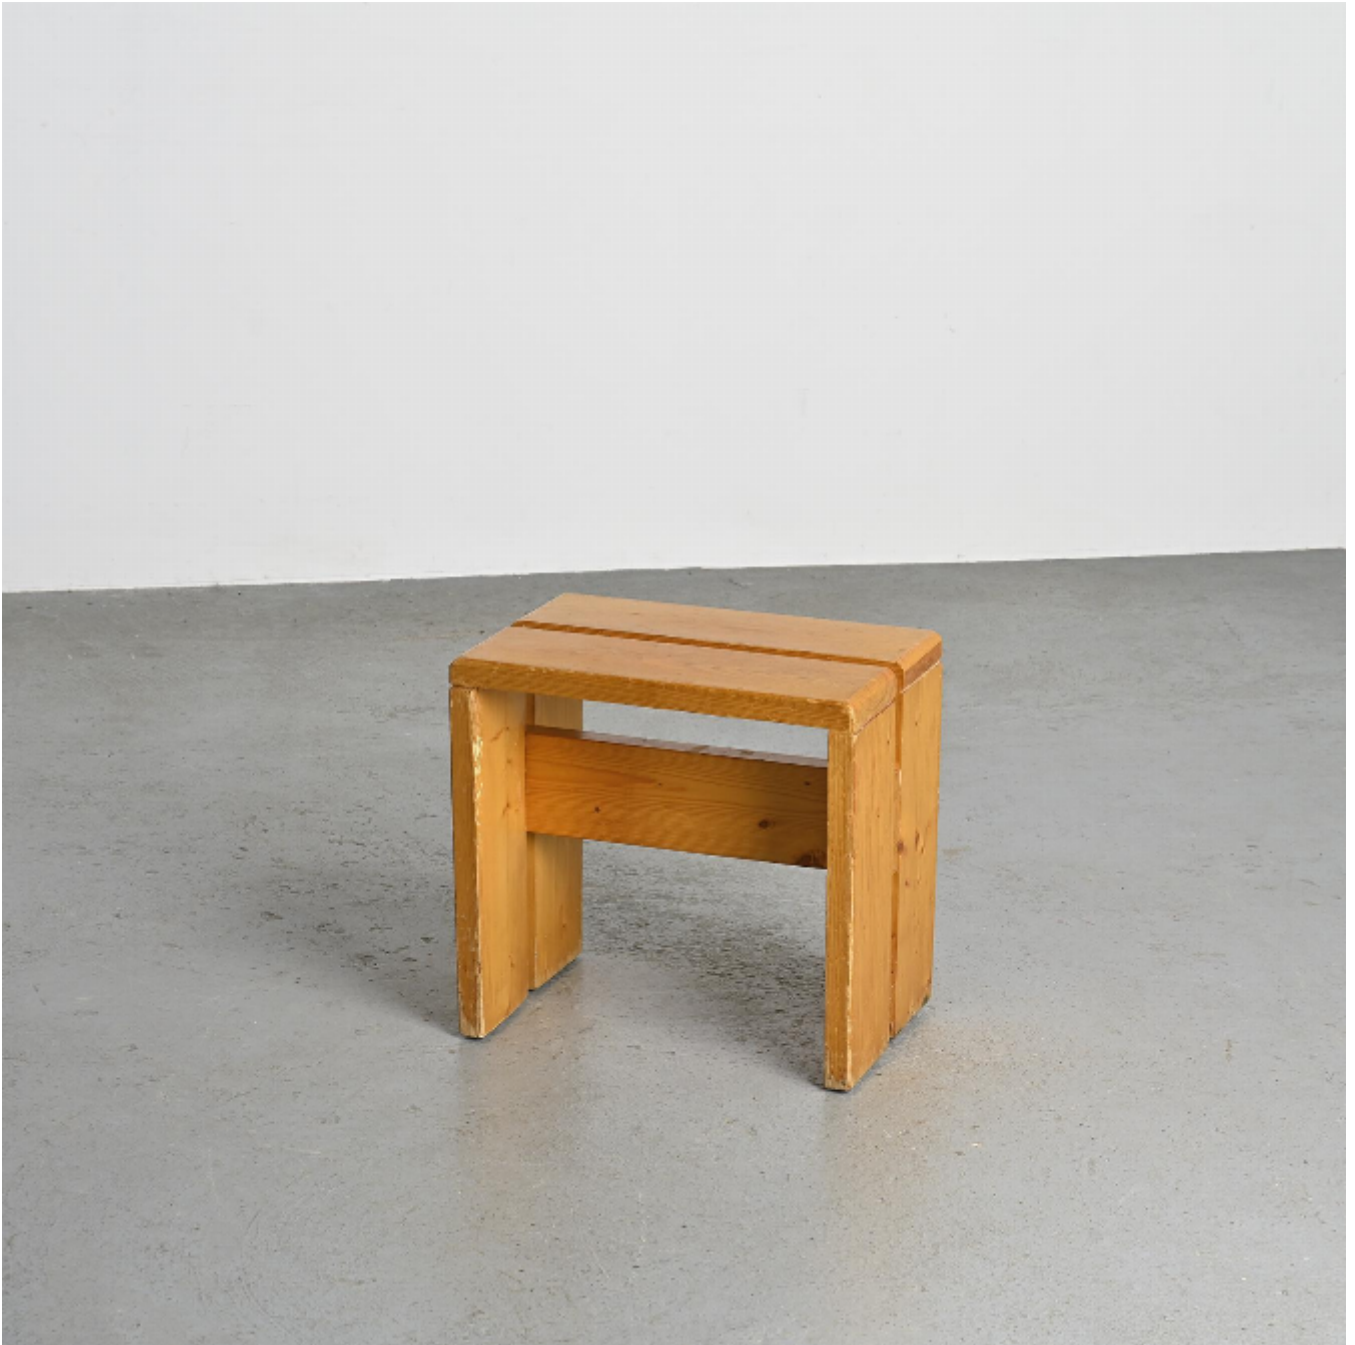

Tabouret en pin massif les Arcs.

500

REF : 7031

Hauteur : 41 cm (16.1")

Largeur : 44 cm (17.3")

Profondeur: 30 cm (11.8")

## DESCRIPTION

---

Tabouret en forme de U inversé en pin massif. Modèle sélectionné pour la station de ski les Arcs 1800.

Passionnée de montagne, Charlotte Perriand travaille pendant 20 ans (1967-1989) sur la conception et l'ameublement de la station de ski des Arcs dans les Alpes françaises.