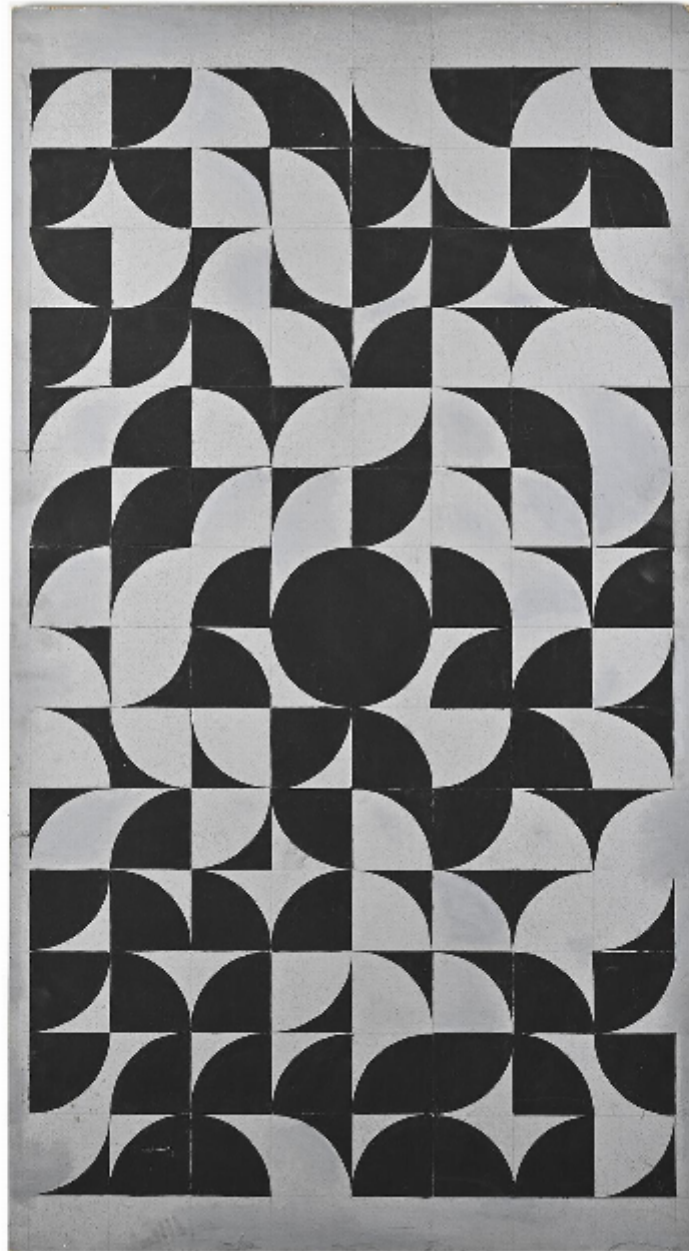

Oeuvre par Hans Peter, vers 1995

Hans Peter

500

REF : 6361

Hauteur : 156 cm (61.4")

Largeur : 86 cm (33.9")

DESCRIPTION

Oeuvre par Hans Peter, artiste et peintre Suisse né en 1924, connu pour son travail sur les formes géométriques qui donne à ses oeuvres une dimension très contemporaine.

Sans titre

Peinture sur bois contreplaqué

Provenance de la succession de l'artiste, décédé en 2010