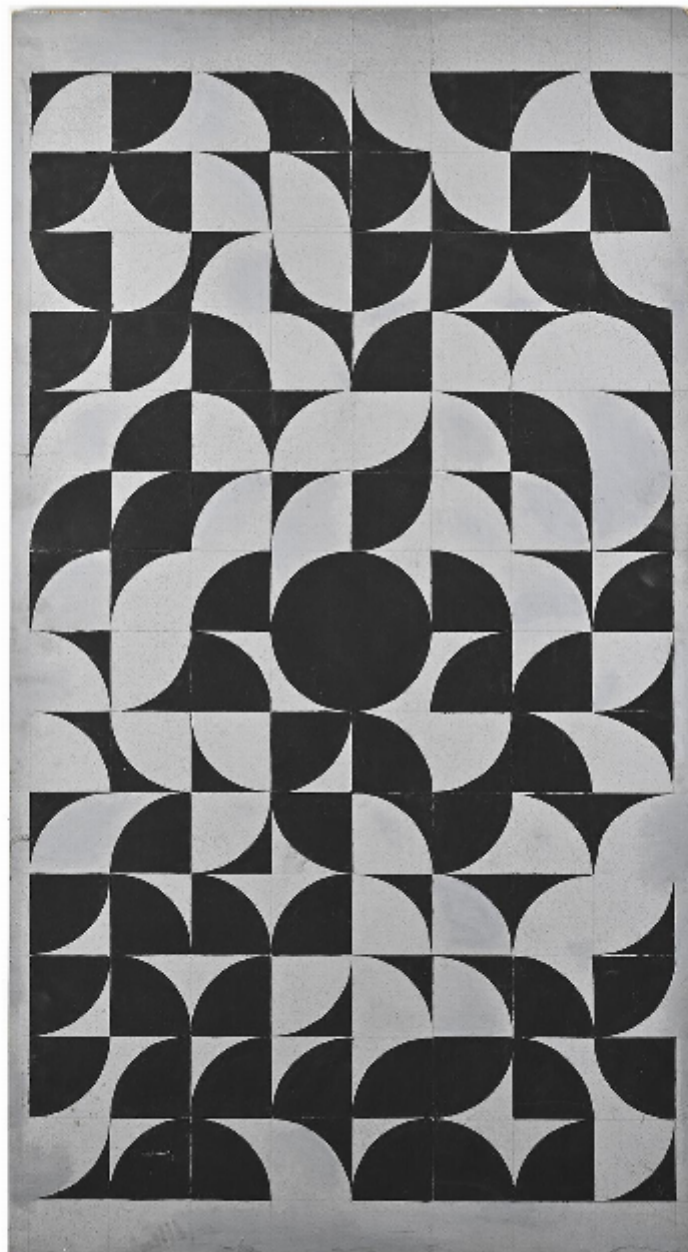

Oeuvre par Hans Peter, vers 1995

Hans Peter

500

REF : 6361

Hauteur : 156 cm (61.4")

Largeur : 86 cm (33.9")

DESCRIPTION

Oeuvre par Hans Peter, artiste et peintre Suisse né en 1924, connu pour son travail sur les formes géométriques qui donne à ses oeuvres une dimension très contemporaine.

Sans titre

Peinture sur bois contreplaqué

Provenance de la succession de l'artiste, décédé en 2010