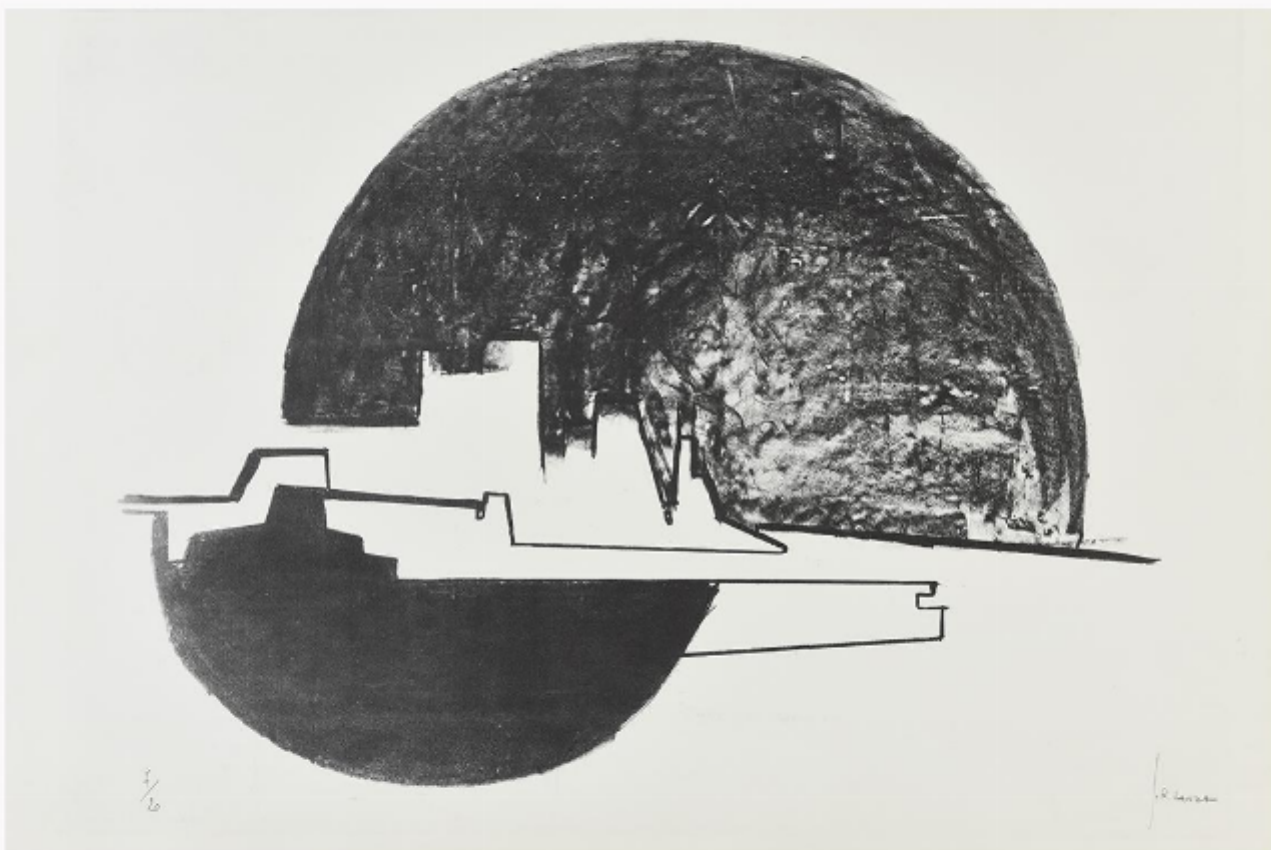

Lanza : Sérigraphie sur papier, 7/20

Giuseppe Riccardo Lanza

120

REF : 4173

Hauteur : 50 cm (19.7")

Largeur : 71 cm (28")

DESCRIPTION

Paesaggio.

Sérigraphie sur papier
Signée en bas à droite.
Numérotée 7/20

Riccardo Lanza est un artiste italien pluridisciplinaire, peintre, sculpteur, graphiste à l'oeuvre pléthorique des années 50 jusqu'à sa mort en 1986.