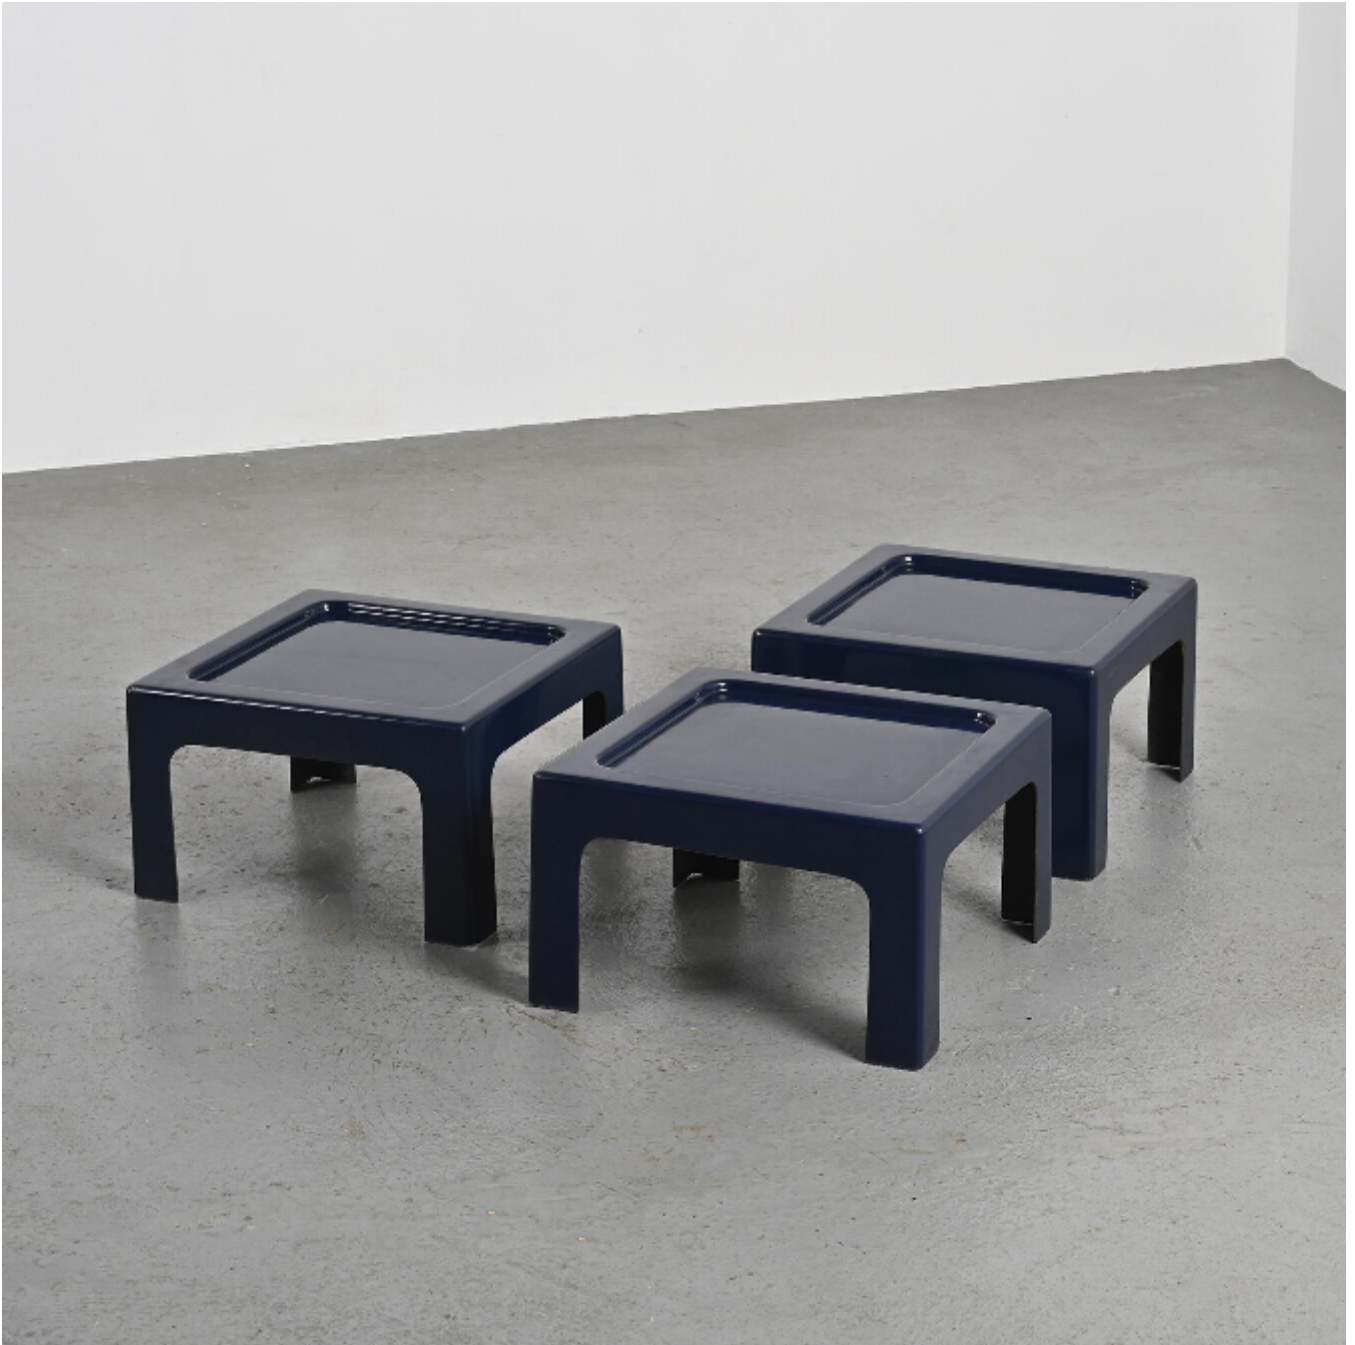

Suite de tables basses en fibre de verre, Kostka, circa 1970

450

REF : 6600

Hauteur : 27.5 cm (10.8")

Largeur : 45.5 cm (17.9")

Profondeur: 45.5 cm (17.9")

DESCRIPTION

Esprit 70 pour cette suite de trois tables basses en fibre de verre laqué bleu nuit.

Édition : Kostka France, circa 1970

Un angle avec un léger manque.