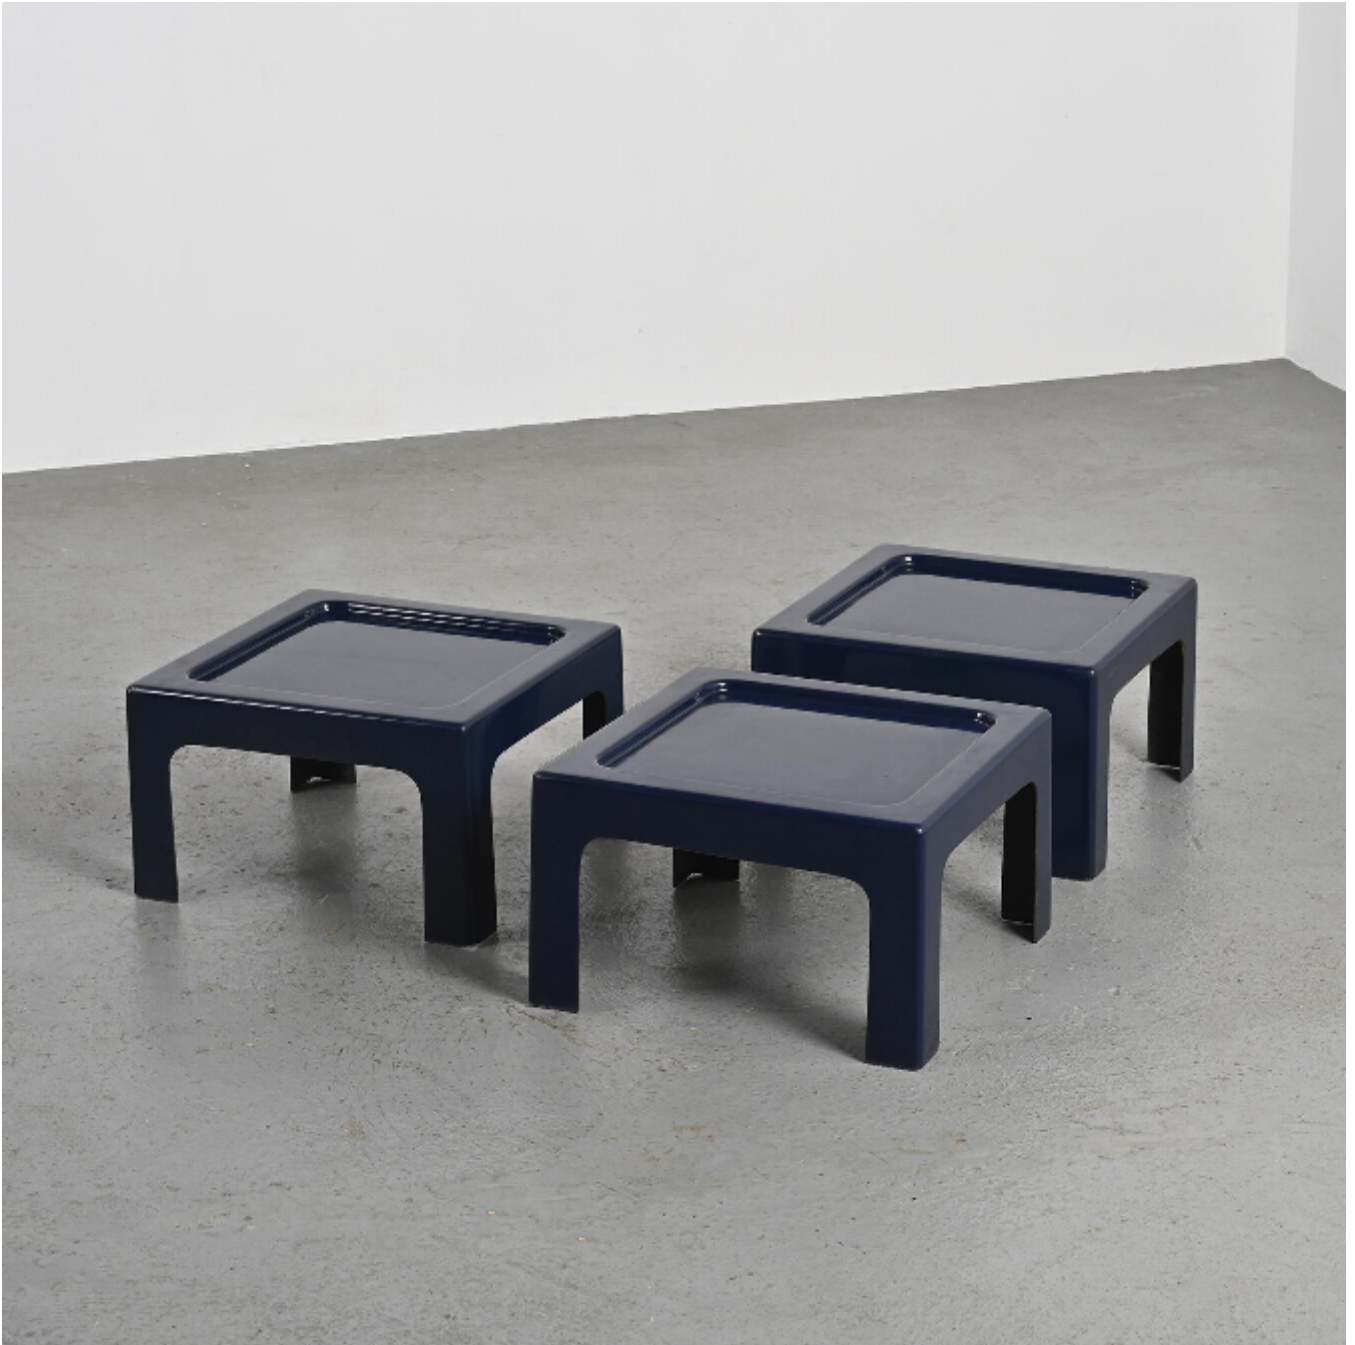

Suite de tables basses en fibre de verre, Kostka, circa 1970

450

REF : 6600

Hauteur : 27.5 cm (10.8")

Largeur : 45.5 cm (17.9")

Proondeur: 45.5 cm (17.9")

DESCRIPTION

Esprit 70 pour cette suite de trois tables basses en fibre de verre laqué bleu nuit.

Édition : Kostka France, circa 1970

Un angle avec un léger manque.