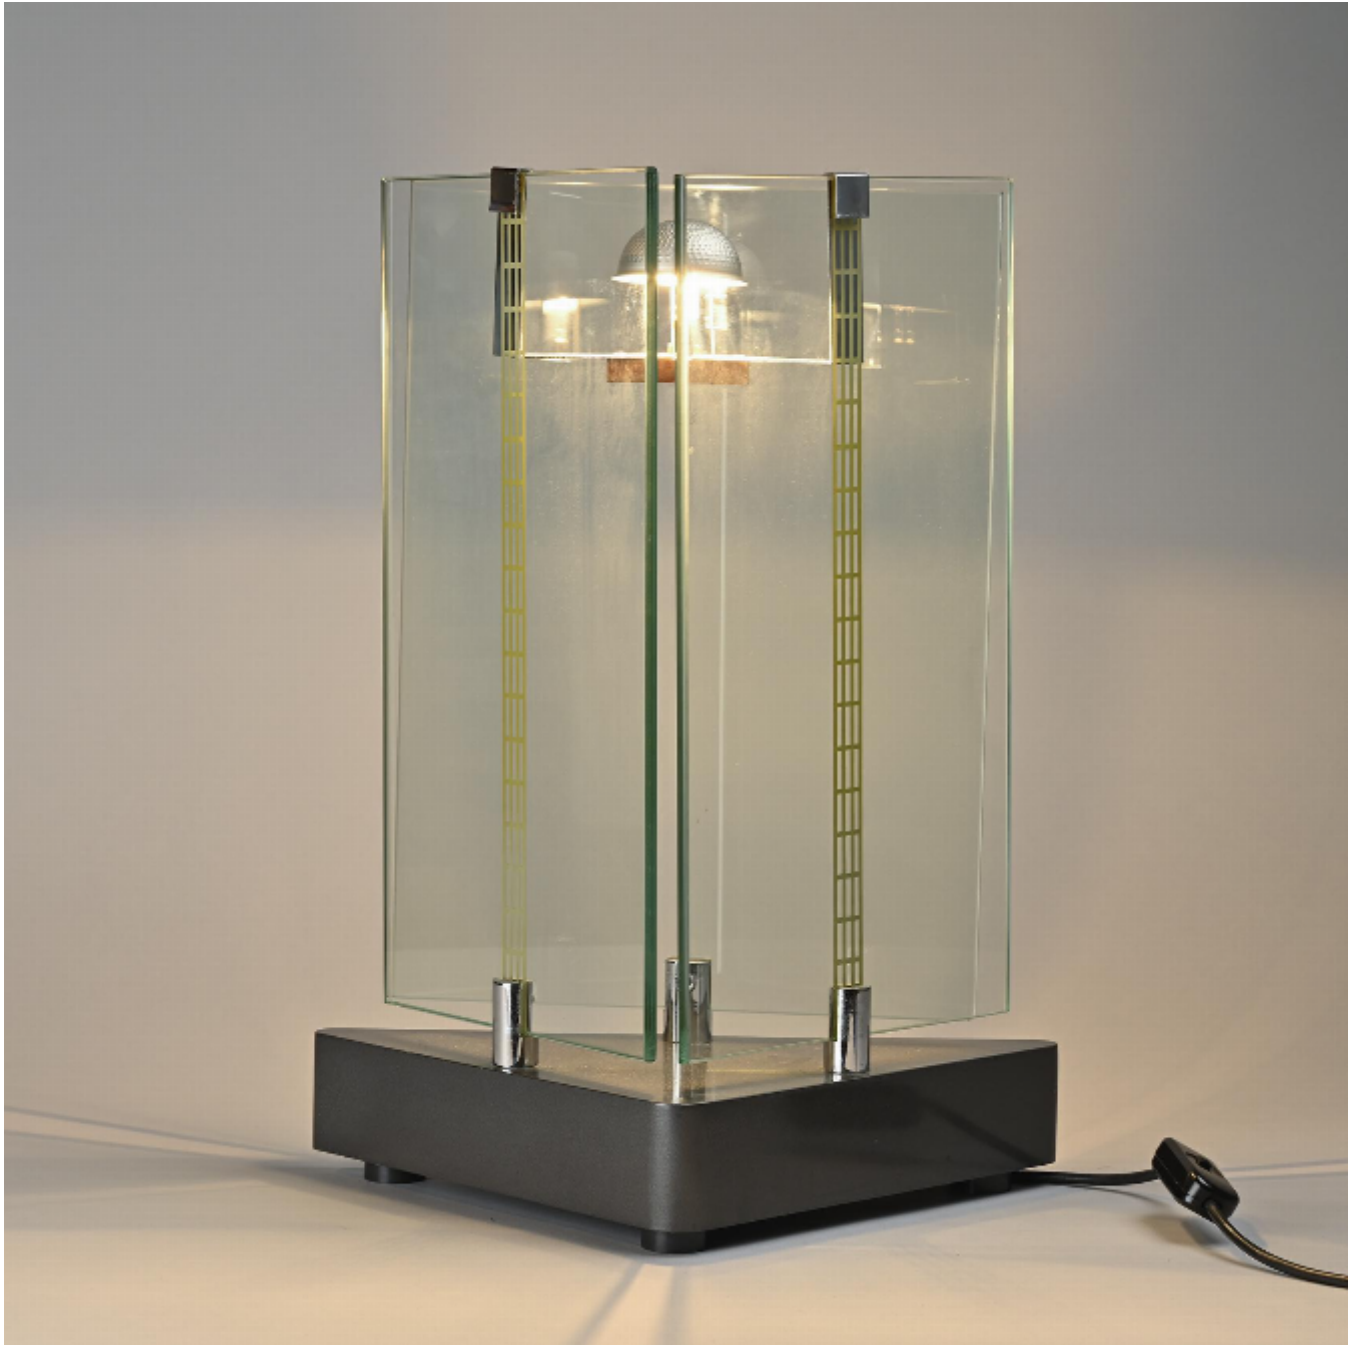

Lampe modèle Aladina par Giuseppe Raimondi, Studio Luce  
Giuseppe Raimondi

1,200

REF : 6574

Hauteur : 49 cm (19.3")

Largeur : 36 cm (14.2")

Profondeur: 19 cm (7.5")

## DESCRIPTION

---

Rare lampe de table modèle Aladino imaginée par Giuseppe Raimondi et fabriqué en très petite quantité.

La base triangulaire en métal laqué gris accueille trois panneaux en verre sont fixés dont un avec un système électrique par polarité.

Signé Giuseppe Raimondi et nommé Aladino.

Édition: Studio Luce, 1970.  
Très petite édition