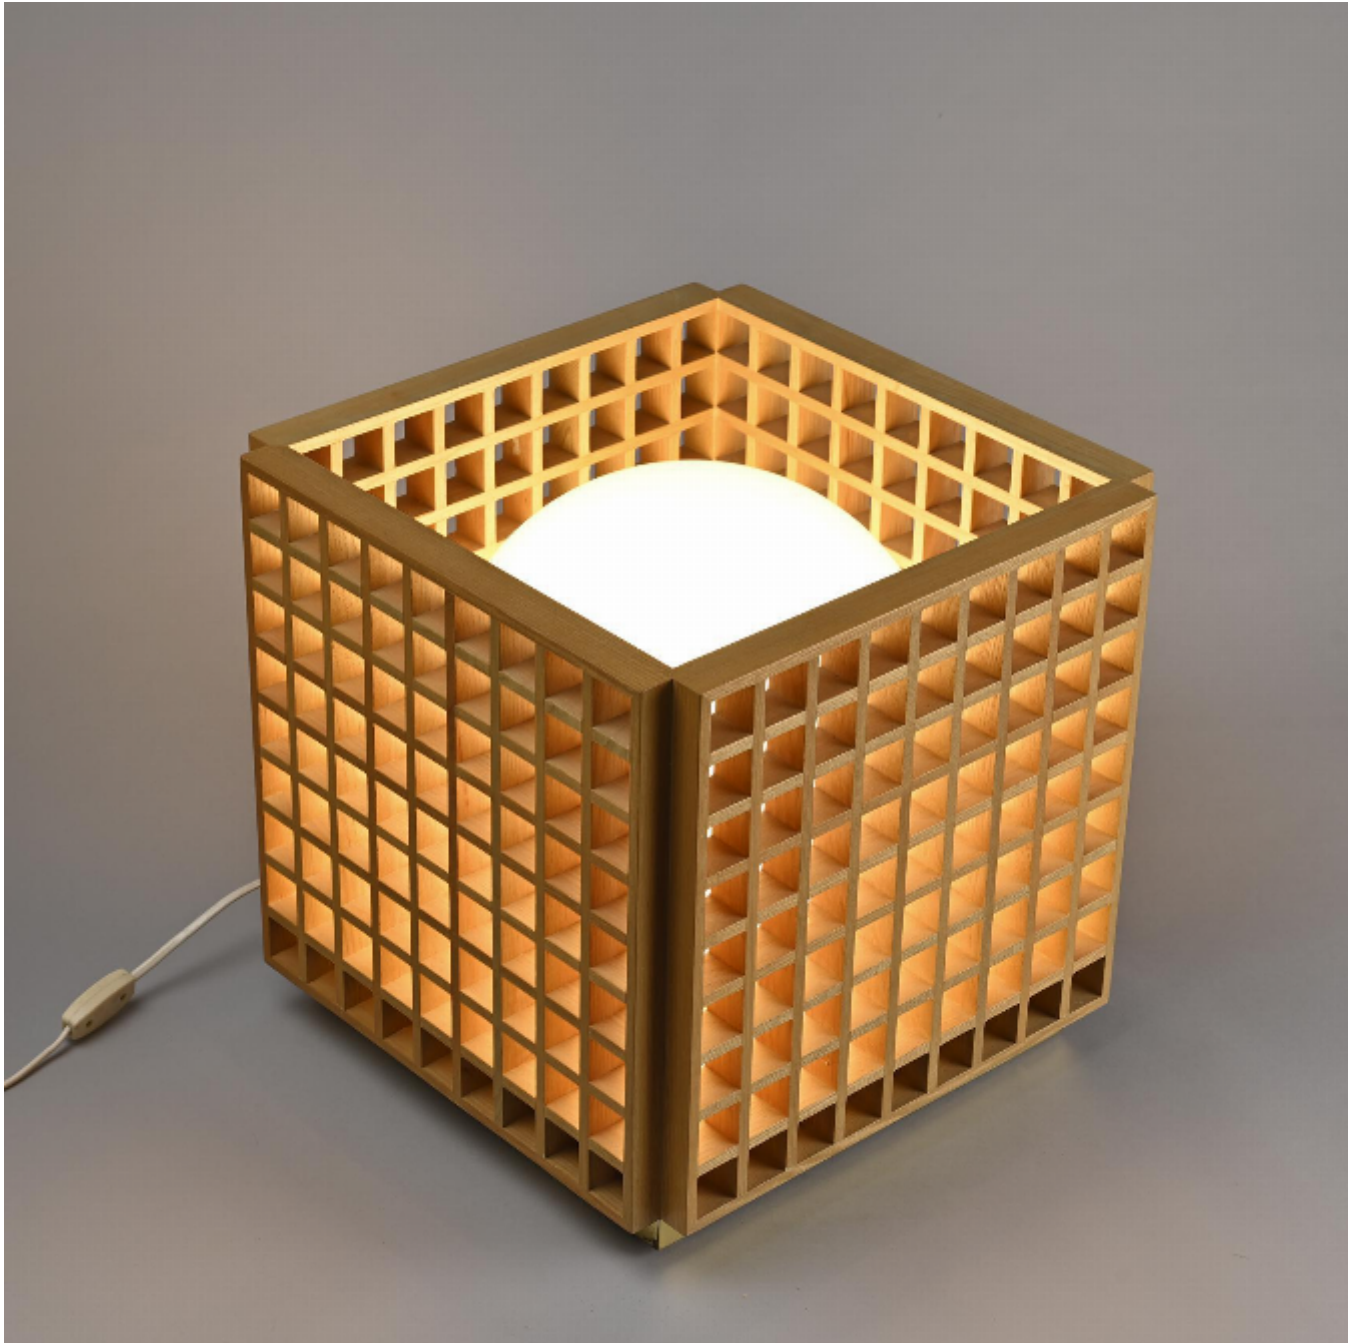

Lampe de parquet italienne, Selenova circa 1970

Selenova

1,400

REF : 6045

Hauteur : 39 cm (15.4")

Largeur : 39 cm (15.4")

Proondeur: 39 cm (15.4")

DESCRIPTION

Lampe de parquet à structure en bois en forme de cube ajouré contenant un globe en verre opalin blanc. Elle repose sur un socle en laiton.

Un design simple et très graphique pour une belle diffusion de lumière !