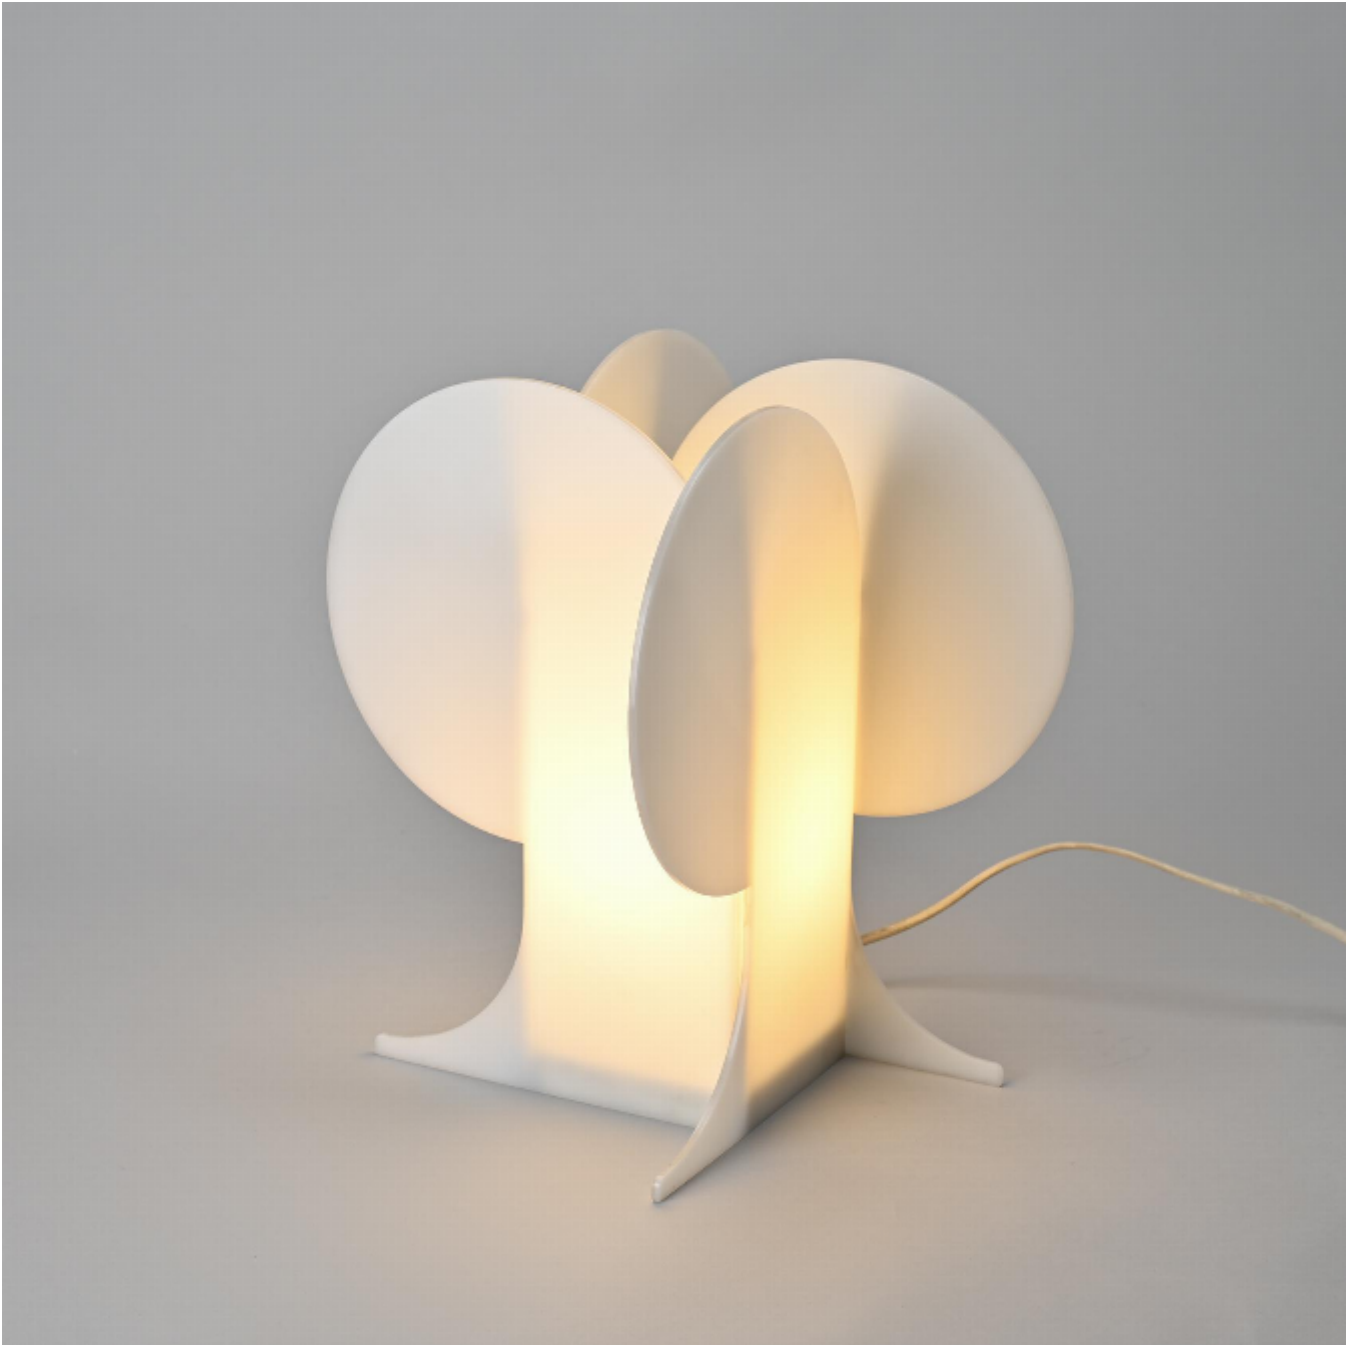

Lampe à poser Petalo, Philips circa 1970

280

REF : 6786

Hauteur : 28 cm (11")

Largeur : 44 cm (17.3")

Profondeur: 16 cm (6.3")

DESCRIPTION

Lampe à poser en plexiglas opalin blanc datant des années 1970. On aime son design tout en rondeur et douceur