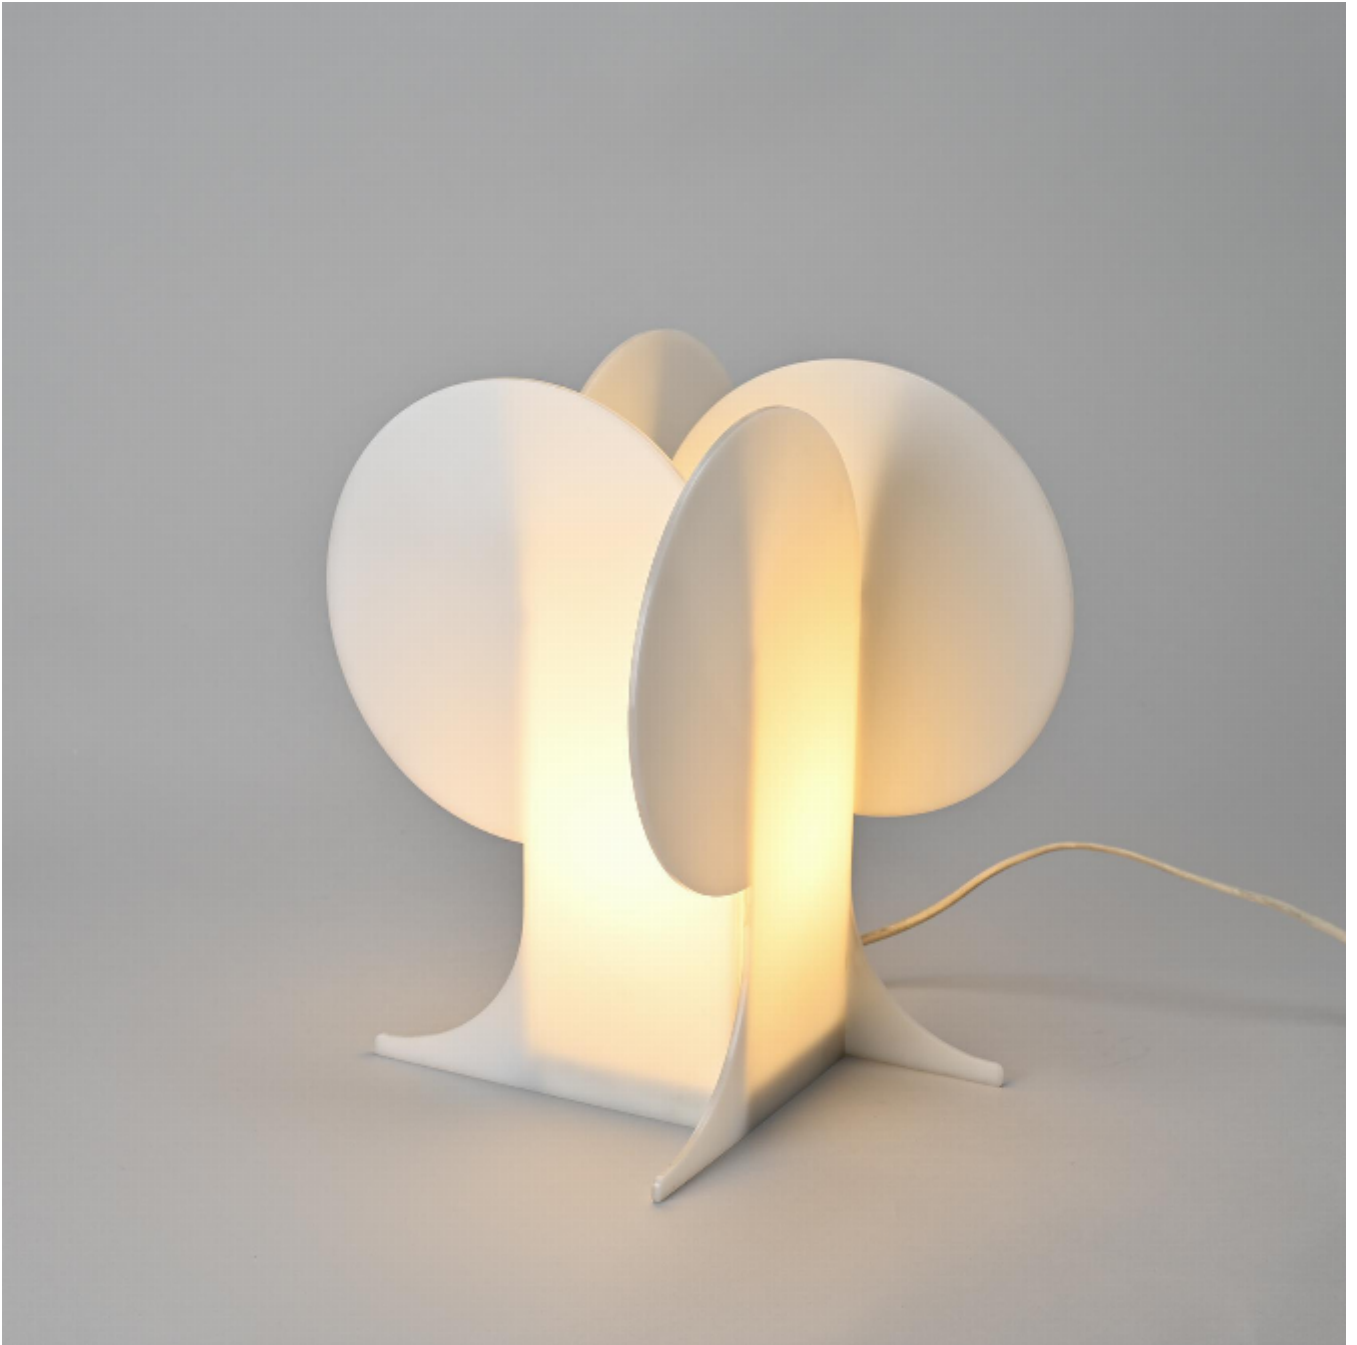

Lampe à poser Petalo, Philips circa 1970

280

REF : 6786

Hauteur : 28 cm (11")

Largeur : 44 cm (17.3")

Profondeur: 16 cm (6.3")

DESCRIPTION

Lampe à poser en plexiglas opalin blanc datant des années 1970. On aime son design tout en rondeur et douceur