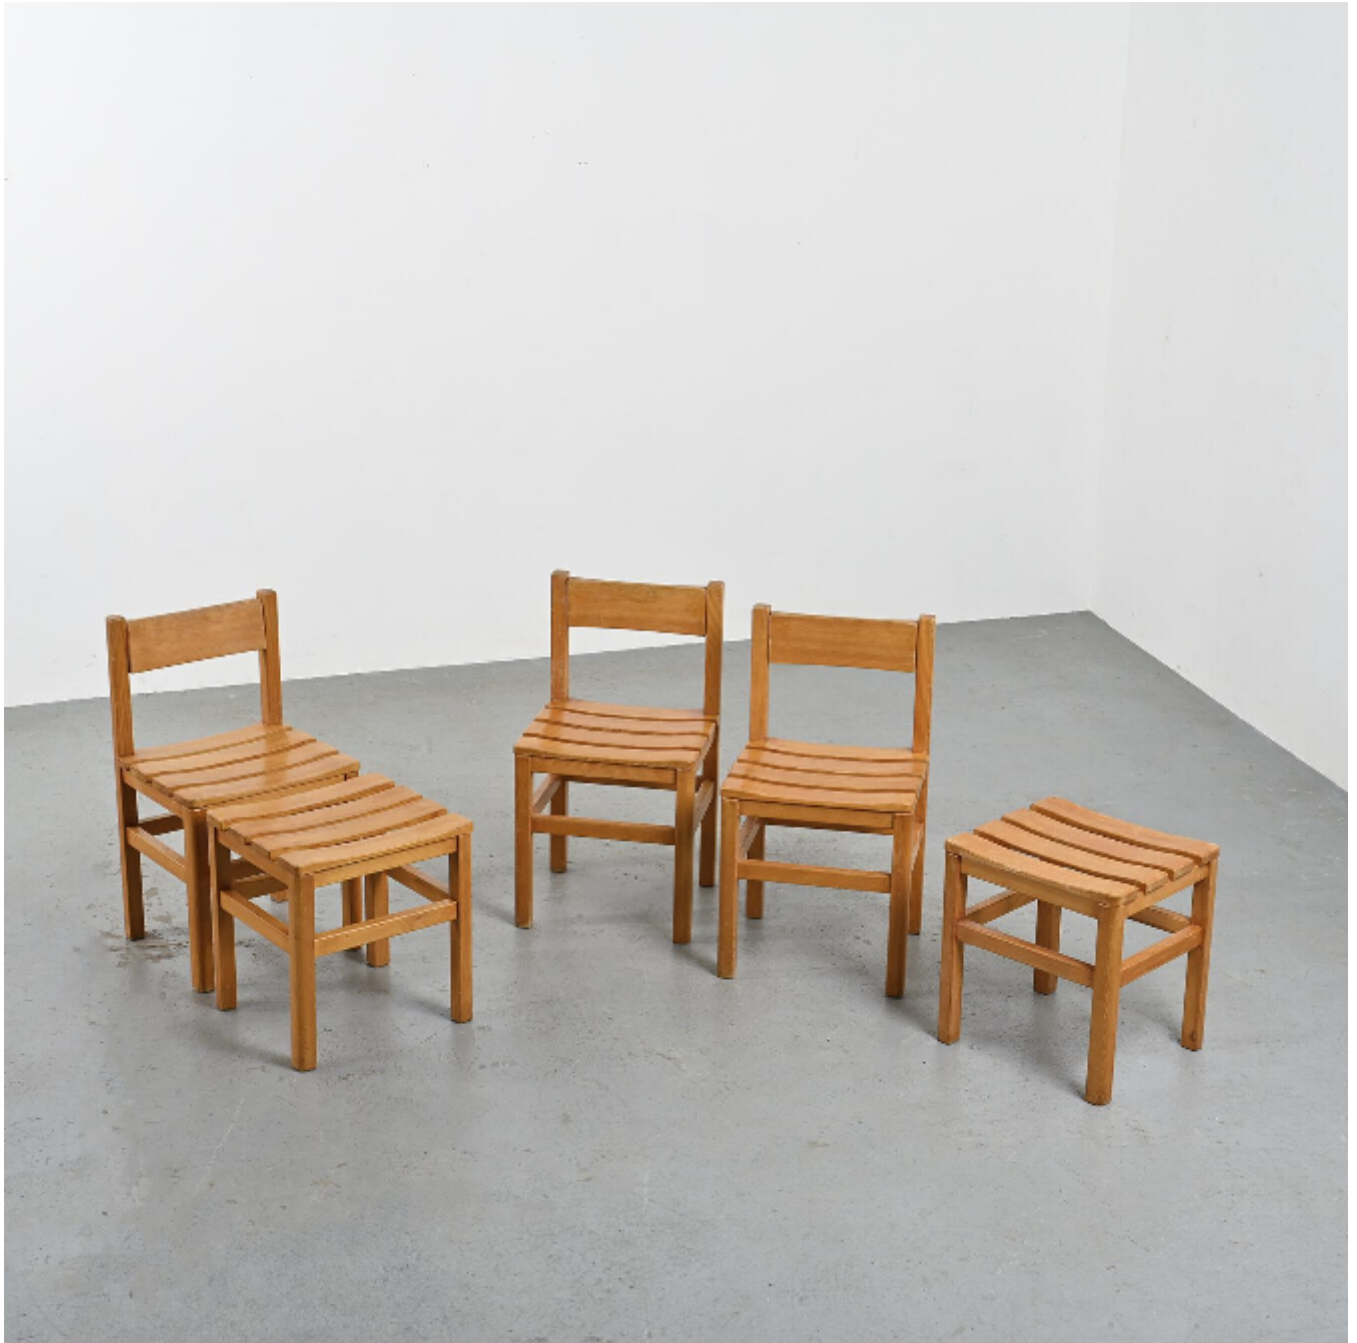

Suite de trois chaises et deux tabourets Maison Regain, circa 1970

Maison Regain

600

REF : 6820

Hauteur : 77 cm (30.3")

Largeur : 42 cm (16.5")

Profondeur: 38 cm (15")

DESCRIPTION

Suite de trois chaises en pin massif et deux tabourets pouvant faire office d'ottoman.

L'assise est composée de 4 larges lattes, le dossier plein et légèrement incurvé pivote pour plus de confort.

Édition: Maison Regain, circa 1970.

Hauteur d'assise : 45 cm

Tabouret, H : 45 cm - L : 42 cm - P : 39 cm