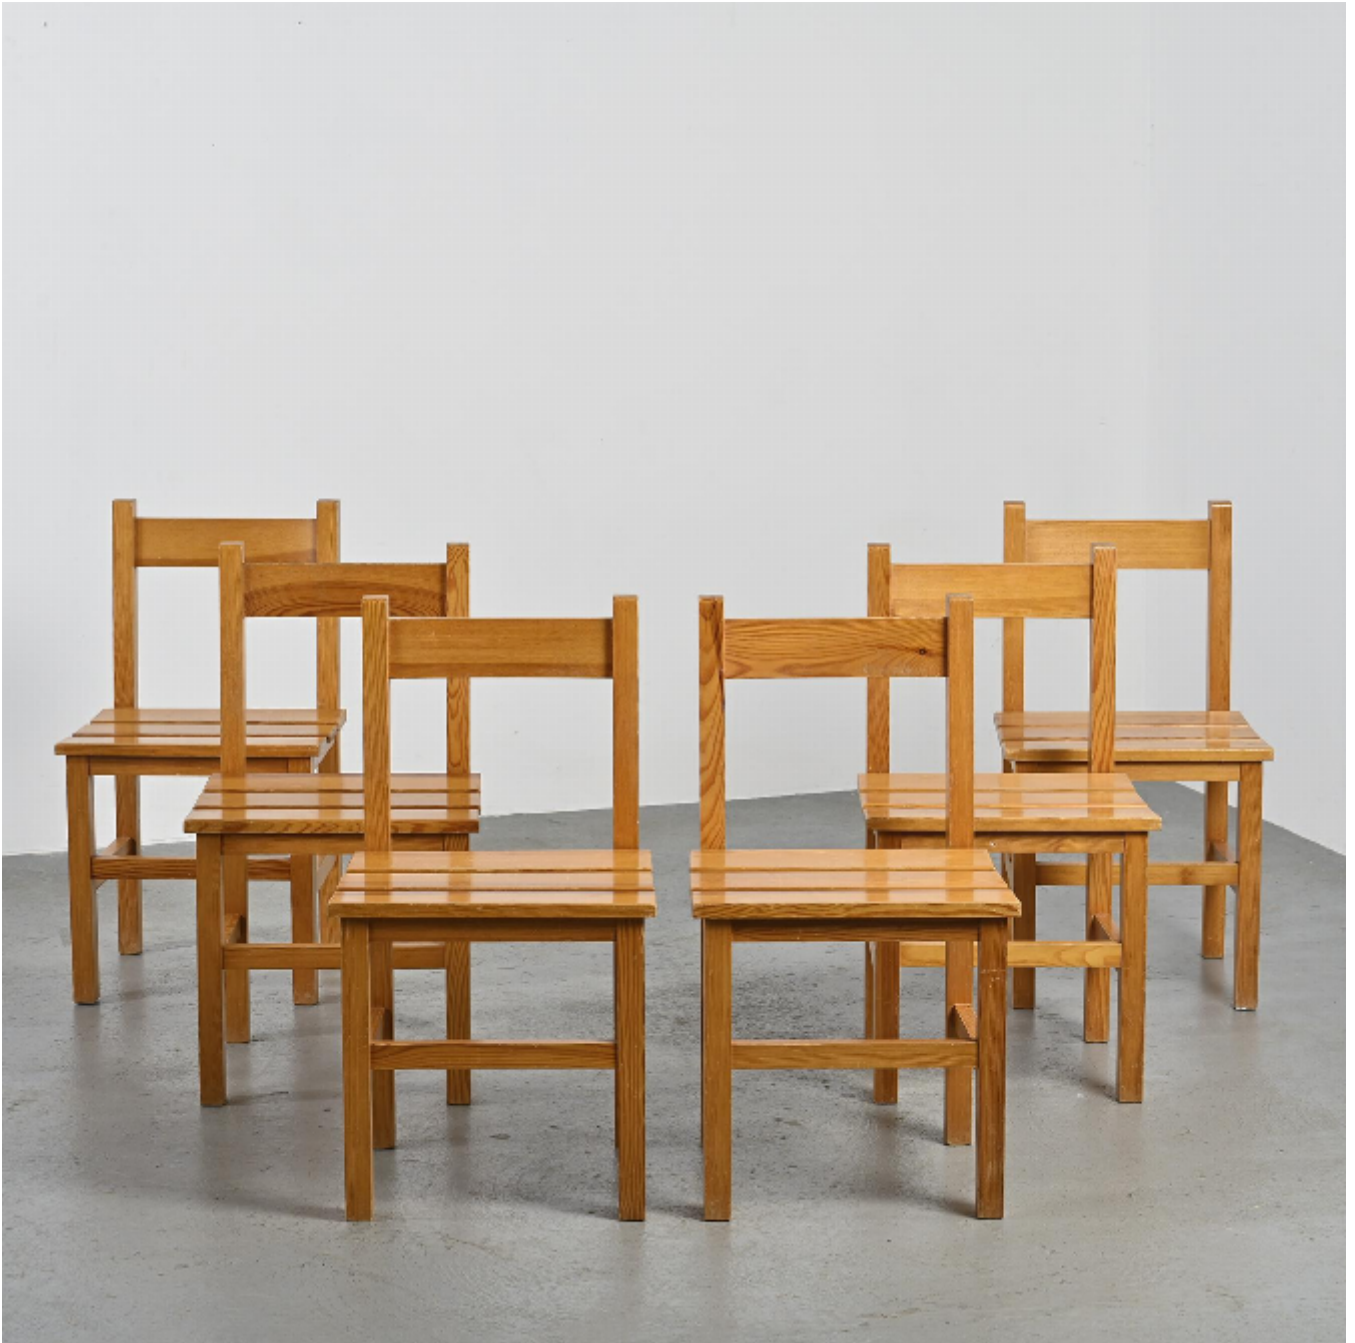

Suite de six chaises Maison Regain, circa 1970

Maison Regain

750

REF : 6647

Hauteur : 78 cm (30.7")

Largeur : 40 cm (15.7")

Proondeur: 43 cm (16.9")

DESCRIPTION

Suite de six chaises en pin massif par Maison Regain.

L'assise est composée de 3 larges lattes et le dossier plein.

Édition: Maison Regain, circa 1970.

Hauteur d'assise : 45 cm