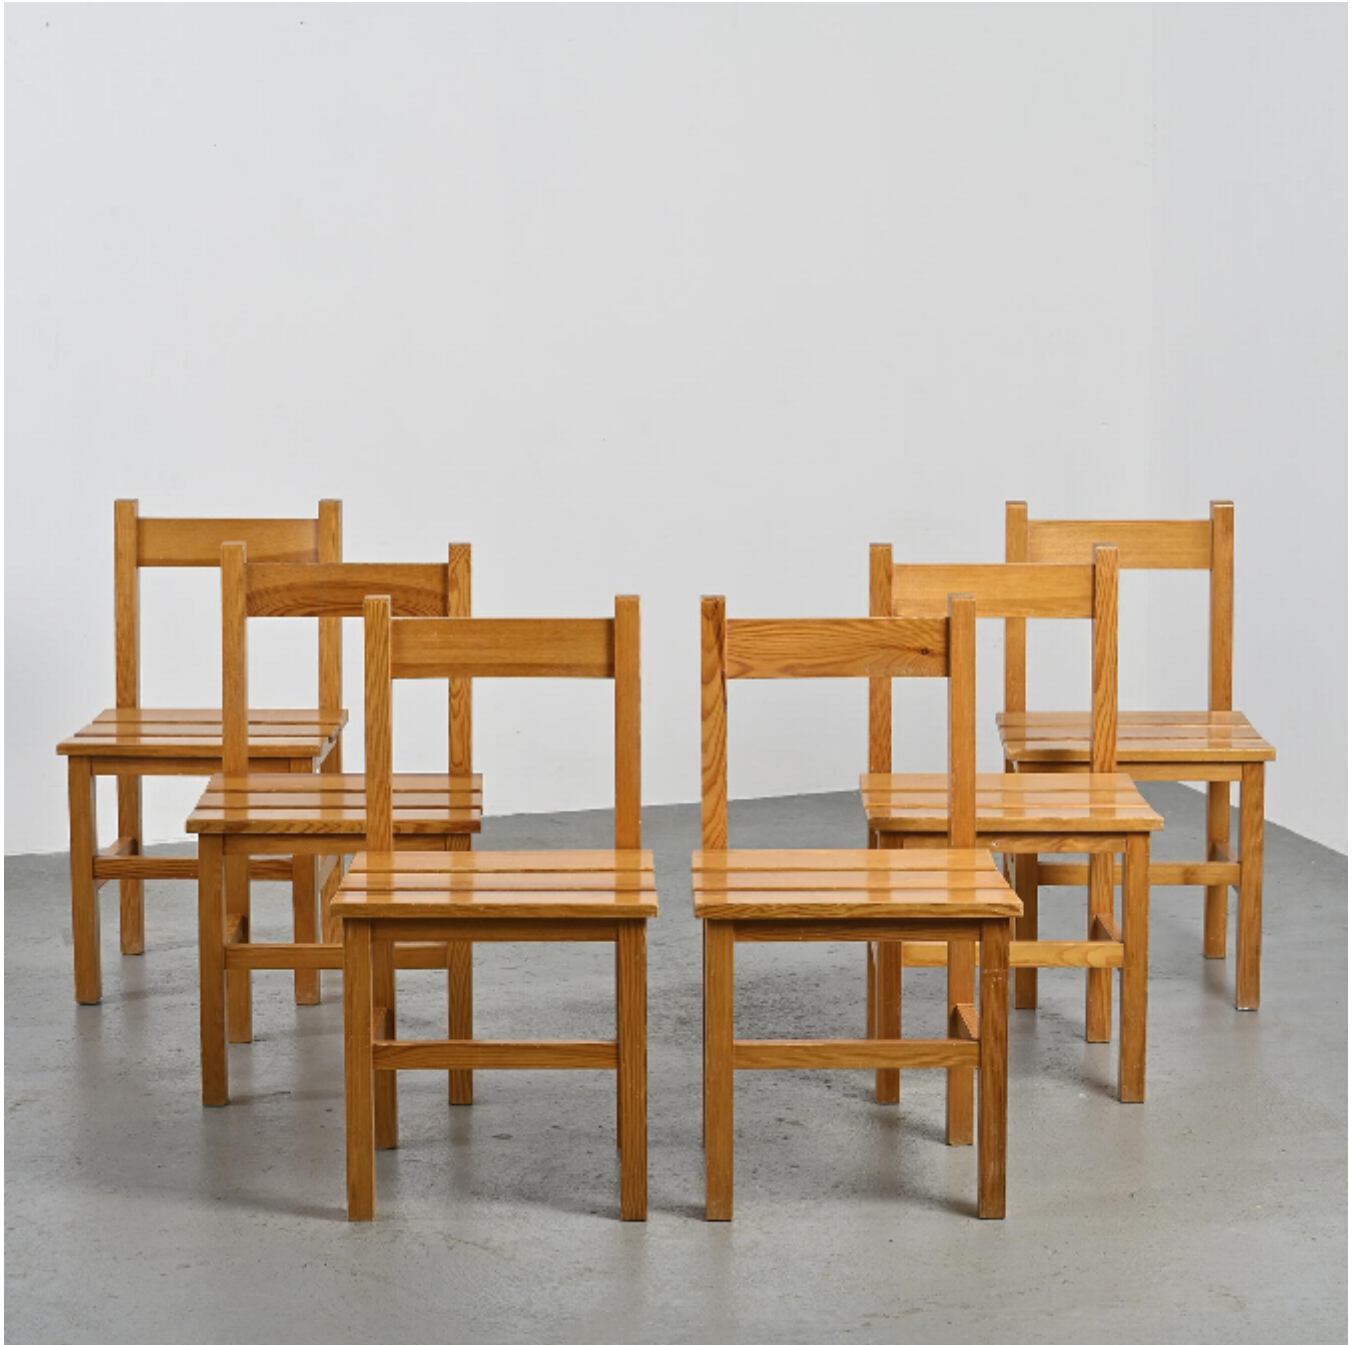

Suite de six chaises Maison Regain, circa 1970

Maison Regain

750

REF : 6647

Hauteur : 78 cm (30.7")

Largeur : 40 cm (15.7")

Proondeur: 43 cm (16.9")

## DESCRIPTION

---

Suite de six chaises en pin massif par Maison Regain.

L'assise est composée de 3 larges lattes et le dossier plein.

Édition: Maison Regain, circa 1970.

Hauteur d'assise : 45 cm