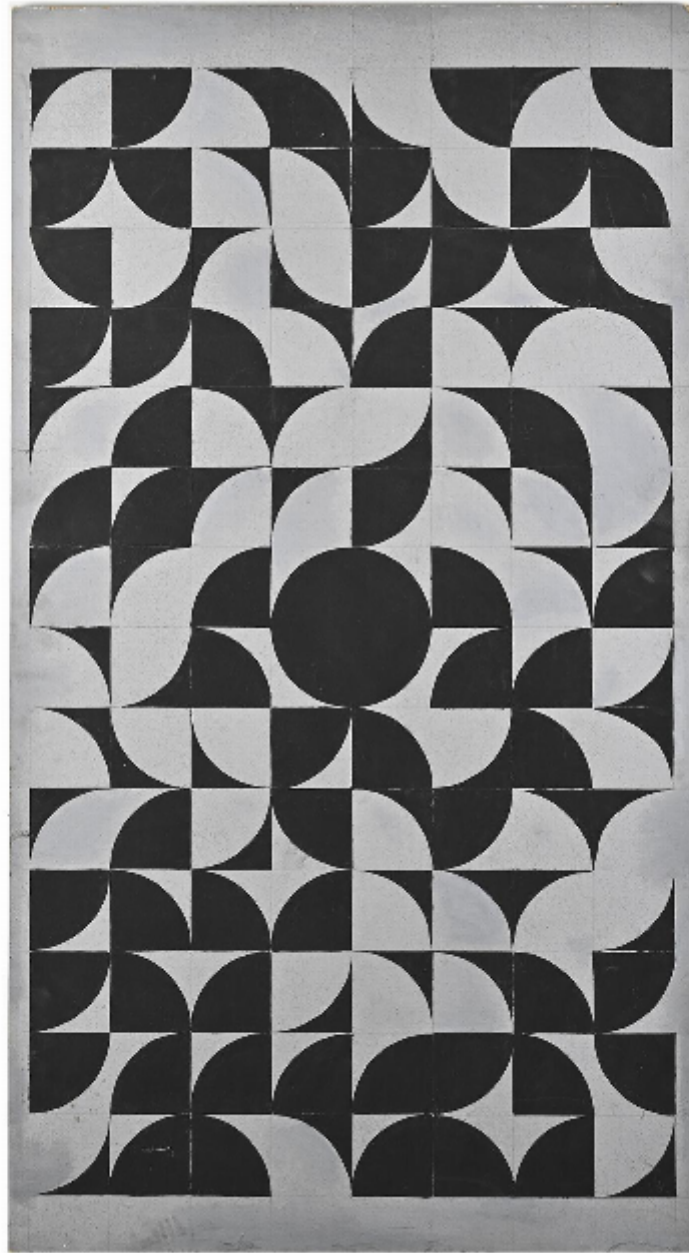

Oeuvre par Hans Peter, vers 1995

Hans Peter

500

REF : 6361

Hauteur : 156 cm (61.4")

Largeur : 86 cm (33.9")

DESCRIPTION

Oeuvre par Hans Peter, artiste et peintre Suisse né en 1924, connu pour son travail sur les formes géométriques qui donne à ses oeuvres une dimension très contemporaine.

Sans titre

Peinture sur bois contreplaqué

Provenance de la succession de l'artiste, décédé en 2010