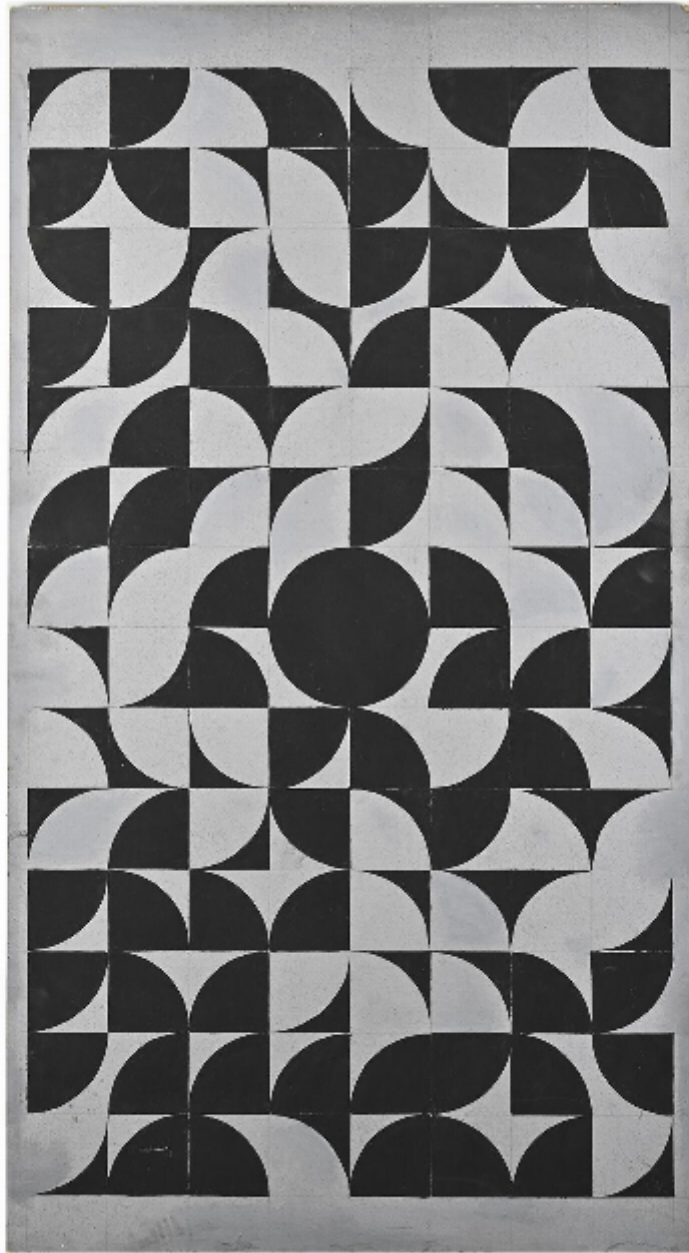

Oeuvre par Hans Peter, vers 1995

Hans Peter

530LDÉ 250

REF : 6361

Hauteur : 156 cm (61.4")

Largeur : 86 cm (33.9")

DESCRIPTION

Oeuvre par Hans Peter, artiste et peintre Suisse né en 1924, connu pour son travail sur les formes géométriques qui donne à ses oeuvres une dimension très contemporaine.

Sans titre

Peinture sur bois contreplaqué

Provenance de la succession de l'artiste, décédé en 2010