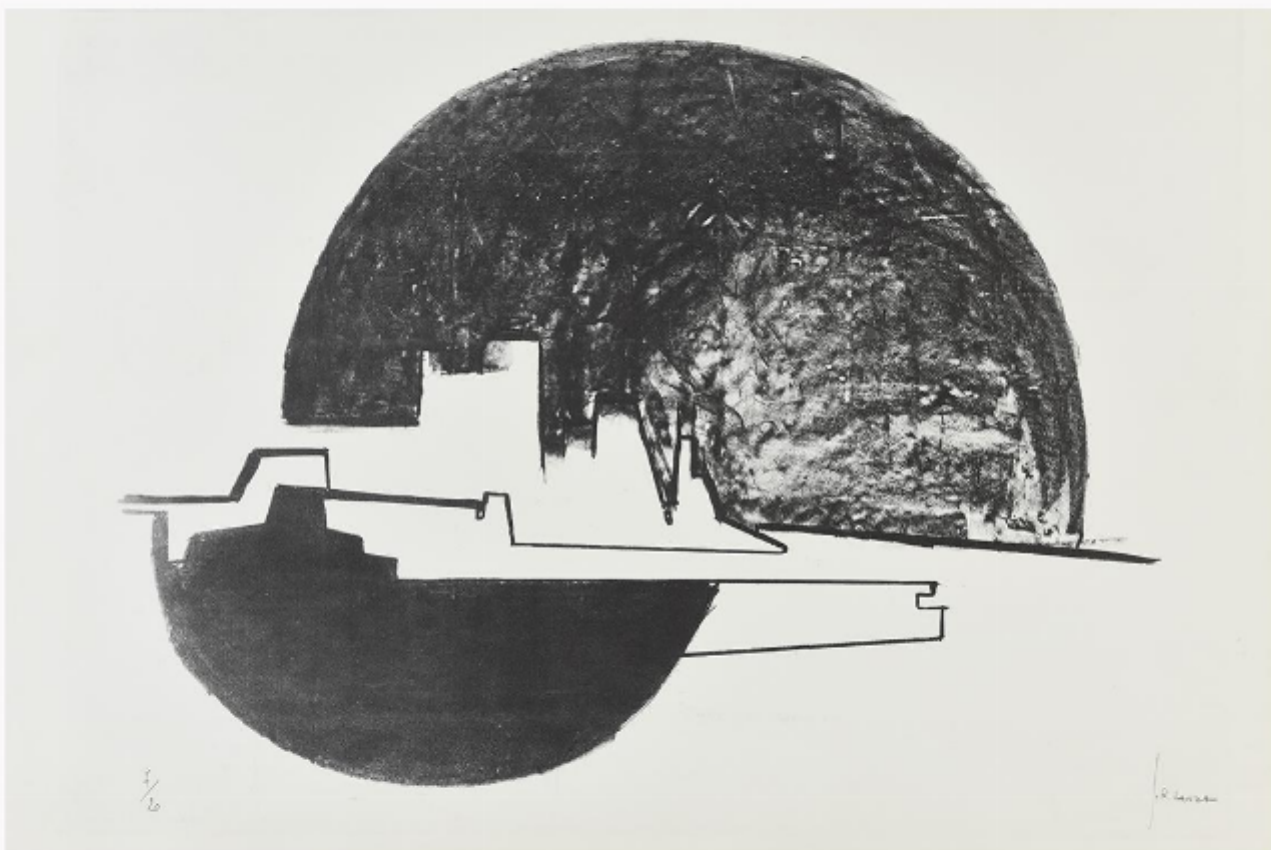

Lanza : Sérigraphie sur papier, 7/20

Giuseppe Riccardo Lanza

120

REF : 4173

Hauteur : 50 cm (19.7")

Largeur : 71 cm (28")

## DESCRIPTION

---

Paesaggio.

Sérigraphie sur papier  
Signée en bas à droite.  
Numérotée 7/20

Riccardo Lanza est un artiste italien pluridisciplinaire, peintre, sculpteur, graphiste à l'oeuvre pléthorique des années 50 jusqu'à sa mort en 1986.