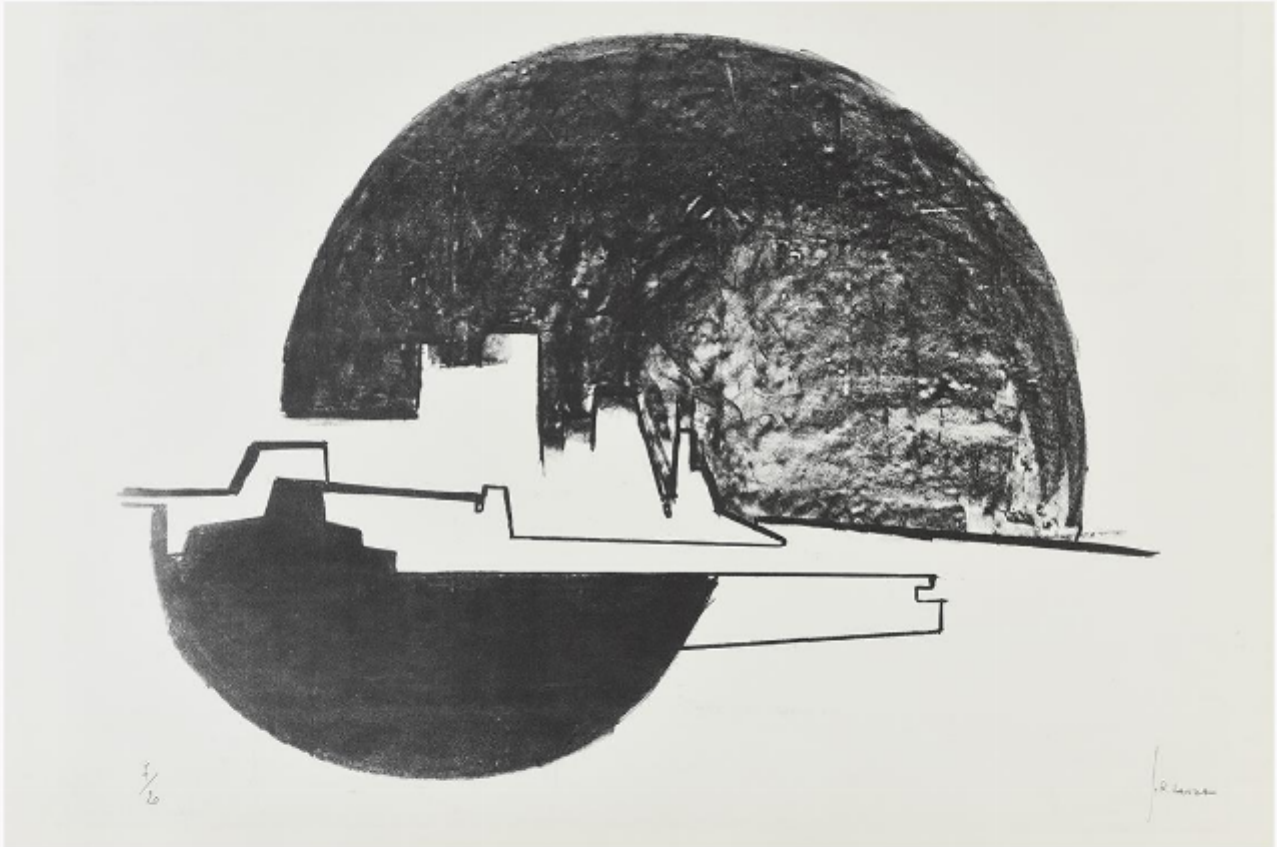

Lanza : Sérigraphie sur papier, 7/20

Giuseppe Riccardo Lanza

120

REF : 4173

Hauteur : 50 cm (19.7")

Largeur : 71 cm (28")

## DESCRIPTION

---

Paesaggio.

Sérigraphie sur papier  
Signée en bas à droite.  
Numérotée 7/20

Riccardo Lanza est un artiste italien pluridisciplinaire, peintre, sculpteur, graphiste à l'oeuvre pléthorique des années 50 jusqu'à sa mort en 1986.